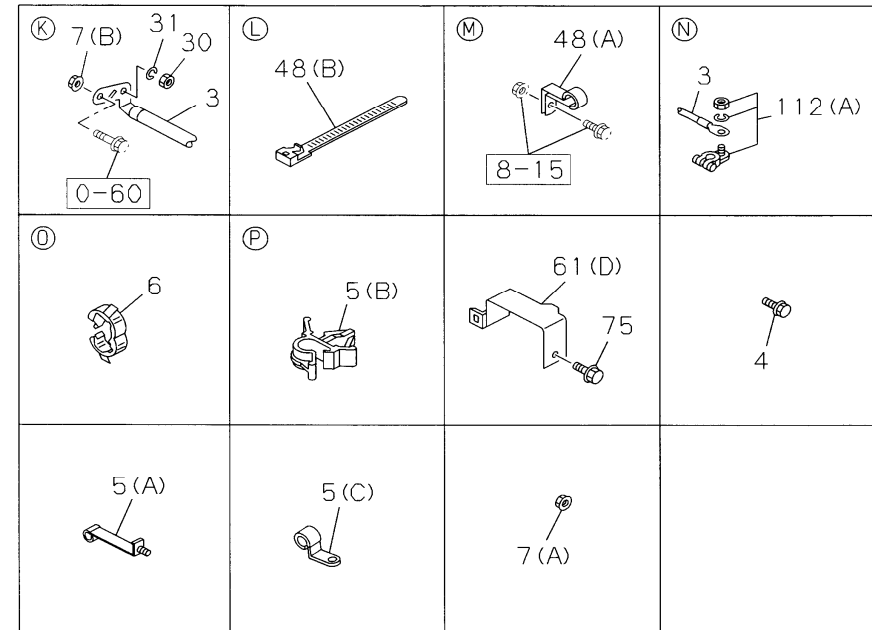

FIG.NO : 0-61 BATTERY AND BATTERY CABLE

4JB1, 4JB1-TC

4HF1, 4HG1, 4HG1-TC

**FIG.NO : 0-61 BATTERY AND BATTERY CABLE**

KEY NO	PART NUMBER	I T C	DESCRIPTION	QTY	APPLIED DATE	MODEL	REMARKS	KEY NO	PART NUMBER	I T C	DESCRIPTION	QTY	APPLIED DATE	MODEL	REMARKS
1	7-42400 206-A		CABLE ; BATTERY ( +	1	9312-	4BE1	NKR 58	5	8-97015 782-1		CLIP ; BATTERY CABLE TO BC	1	9312-	4JB1	(E) NHR 55
	8-97230 719-2		CABLE ; BATTERY ( +	1	0106-	4HF1	NKR 66		8-94167 740-0		CLIP ; BATTERY CABLE TO BC	1	9312-	4BE1	(A) NKR 58
	7-42400 206-A		CABLE ; BATTERY ( +	1	0702-	4HG1-T	NKR71-T, NKR71-THD EURO 2		8-94318 404-0		CLIP ; BATTERY CABLE TO BC	1	9312-	4BE1	(B) NKR 58
									8-94154 844-0		CLIP ; BATTERY CABLE TO BC	1	0106-	4HF1	(D) NKR 66,NKR 66-2, NKR 71
3	7-42400 213-A		HARNESS ; CABLE, BATTERY TO STARTER	1	9312-9402	4JB1	NHR 55	6	8-94128 319-A		GROMMET ; BATTERY CABLE	1	9312-	4JB1	NHR 55
	7-42400 213-A		HARNESS ; CABLE, BATTERY TO STARTER	1	9403-	4JB1	NHR 55		8-94128 319-A		GROMMET ; BATTERY CABLE	1	9312-	4BE1	NKR 58, NKR 66, NKR 71
	7-42400 213-A		HARNESS ; CABLE, BATTERY TO STARTER	1	9904-	4JB1	NHR 55 24V	7	0-91180 106-0		NUT ; (+) CABLE	1	9312-	4BE1	NKR 58
	7-42400 203-A		HARNESS ; CABLE, BATTERY TO STARTER	1	0702-1010	4JB1-TC	NHR55-T/B, NKR55-T, EURO 2 NKR55-B/B-(LWB)		0-91110 508-0		NUT ; (+) CABLE	1	9312-	4HF1	NKR 66
	7-42400 203-A		HARNESS ; CABLE, BATTERY TO STARTER	1	1011-	4JB1-TC	NHR55-T/B, NKR55-T, E2 GOLD NKR55-B/B-(LWB)		0-91110 508-0		NUT ; (+) CABLE	1	0211-	4HF1	M8 ( NKR 66, NKR 71 )
	7-42400 202-A		HARNESS ; CABLE, BATTERY TO STARTER	1	9312-	4BE1	NKR 58	30	0-91110 508-0		NUT ; CABLE, STARTER TO BATTERY	1	9312-	4JB1	NHR 55
	7-42400 202-A		HARNESS ; CABLE, BATTERY TO STARTER	1	9312-	4HF1	NKR 66		0-91110 508-0		NUT ; CABLE, STARTER TO BATTERY	1	9312-	4BE1	NKR 58, NKR 66
	7-42400 213-A		HARNESS ; CABLE, BATTERY TO STARTER	1	0108-0701	4HF1	NKR 66, NKR 66-2		0-91110 508-0		NUT ; CABLE, STARTER TO BATTERY	1	0211-	4HF1	M8 ( NKR 66, NKR 71 )
	7-42400 213-A		HARNESS ; CABLE, BATTERY TO STARTER	1	0702-1010	4HG1-T	NKR71-T, NKR71-THD EURO 2	31	0-91510 508-0		WASHER ; LK, CABLE, STARTER TO BATTERY	1	9312-	4JB1	NHR 55
	7-42400 213-A		HARNESS ; CABLE, BATTERY TO STARTER	1	1011-	4HG1-T	NKR71-T,NKR71-THD E2 GOLD		0-91510 508-0		WASHER ; LK, CABLE, STARTER TO BATTERY	1	9312-	4HF1	NKR 58, NKR 66, NKR 71
	7-42510 210-A		HARNESS ; CABLE, BATTERY TO STARTER	1	1011-	4JB1-TC	NKR55L-T 6T GOLD		48	1-09700 868-0		CLIP ; CABLE	1	9312-	4HF1
								5-09707 031-1			CLIP ; CABLE	2	9312-	4HF1	(B) NKR 66
								5-09707 030-1			CLIP ; CABLE	1	0106-	4HF1	(B) L = 140 ( NKR 66, NKR 71 )
4	0-28080 625-0		BOLT ; BATTERY CABLE TO B	1	9312-9702	4BE1	M6X25 FLANGE ( NKR 58 )								
	0-28650 625-0		BOLT ; BATTERY CABLE TO B	1	9703-	4HF1-2	M6X25 FLANGE ( NKR 66, NKR 66-2, NKR 71 )								