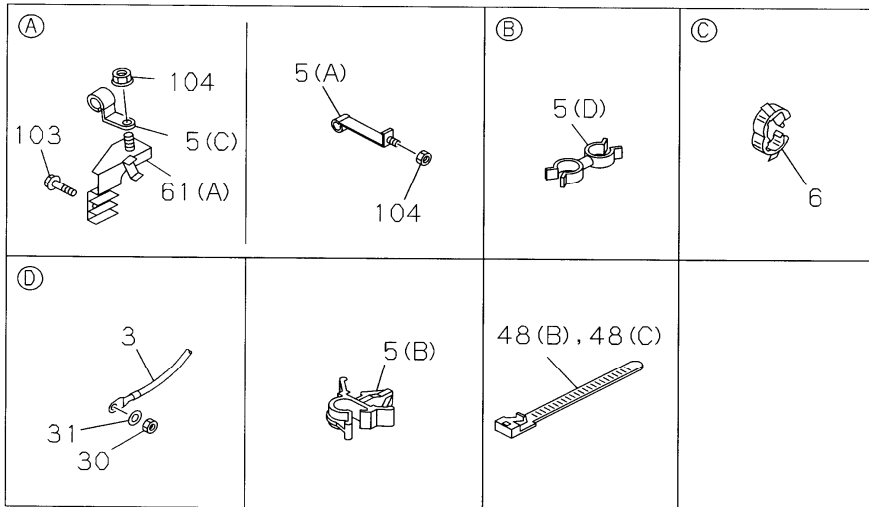

FIG.NO : 0-61 BATTERY AND BATTERY CABLE

4JB1, 4JB1-TC

4HF1, 4HG1, 4HG1-TC

**FIG.NO : 0-61 BATTERY AND BATTERY CABLE**

KEY NO	PART NUMBER	I T C	DESCRIPTION	QTY	APPLIED DATE	MODEL	REMARKS	KEY NO	PART NUMBER	I T C	DESCRIPTION	QTY	APPLIED DATE	MODEL	REMARKS
1	7-42400 206-A		CABLE ; BATTERY ( +	1	9312-	4BE1	NKR 58	5	8-97015 782-1		CLIP ; BATTERY CABLE TO BC	1	9312-	4JB1	(E) NHR 55
	8-97230 719-2		CABLE ; BATTERY ( +	1	0106-	4HF1	NKR 66		8-94167 740-0		CLIP ; BATTERY CABLE TO BC	1	9312-	4BE1	(A) NKR 58
	7-42400 206-A		CABLE ; BATTERY ( +	1	0702-	4HG1-T	NKR71-T, NKR71-THD EURO 2		8-94318 404-0		CLIP ; BATTERY CABLE TO BC	1	9312-	4BE1	(B) NKR 58
									8-94154 844-0		CLIP ; BATTERY CABLE TO BC	1	0106-	4HF1	(D) NKR 66,NKR 66-2, NKR 71
3	7-42400 213-A		HARNESS ; CABLE, BATTERY TO STARTER	1	9312-9402	4JB1	NHR 55	6	8-94128 319-A		GROMMET ; BATTERY CABLE	1	9312-	4JB1	NHR 55
	7-42400 213-A		HARNESS ; CABLE, BATTERY TO STARTER	1	9403-	4JB1	NHR 55		8-94128 319-A		GROMMET ; BATTERY CABLE	1	9312-	4BE1	NKR 58, NKR 66, NKR 71
	7-42400 213-A		HARNESS ; CABLE, BATTERY TO STARTER	1	9904-	4JB1	NHR 55 24V	7	0-91180 106-0		NUT ; (+) CABLE	1	9312-	4BE1	NKR 58
	7-42400 203-A		HARNESS ; CABLE, BATTERY TO STARTER	1	0702-1010	4JB1-TC	NHR55-T/B, NKR55-T, EURO 2 NKR55-B/B-(LWB)		0-91110 508-0		NUT ; (+) CABLE	1	9312-	4HF1	NKR 66
	7-42400 203-A		HARNESS ; CABLE, BATTERY TO STARTER	1	1011-	4JB1-TC	NHR55-T/B, NKR55-T, E2 GOLD NKR55-B/B-(LWB)		0-91110 508-0		NUT ; (+) CABLE	1	0211-	4HF1	M8 ( NKR 66, NKR 71 )
	7-42400 202-A		HARNESS ; CABLE, BATTERY TO STARTER	1	9312-	4BE1	NKR 58	30	0-91110 508-0		NUT ; CABLE, STARTER TO BATTERY	1	9312-	4JB1	NHR 55
	7-42400 202-A		HARNESS ; CABLE, BATTERY TO STARTER	1	9312-	4HF1	NKR 66		0-91110 508-0		NUT ; CABLE, STARTER TO BATTERY	1	9312-	4BE1	NKR 58, NKR 66
	7-42400 213-A		HARNESS ; CABLE, BATTERY TO STARTER	1	0108-0701	4HF1	NKR 66, NKR 66-2		0-91110 508-0		NUT ; CABLE, STARTER TO BATTERY	1	0211-	4HF1	M8 ( NKR 66, NKR 71 )
	7-42400 213-A		HARNESS ; CABLE, BATTERY TO STARTER	1	0702-1010	4HG1-T	NKR71-T, NKR71-THD EURO 2	31	0-91510 508-0		WASHER ; LK, CABLE, STARTER TO BATTERY	1	9312-	4JB1	NHR 55
	7-42400 213-A		HARNESS ; CABLE, BATTERY TO STARTER	1	1011-	4HG1-T	NKR71-T,NKR71-THD E2 GOLD		0-91510 508-0		WASHER ; LK, CABLE, STARTER TO BATTERY	1	9312-	4HF1	NKR 58, NKR 66, NKR 71
	7-42510 210-A		HARNESS ; CABLE, BATTERY TO STARTER	1	1011-	4JB1-TC	NKR55L-T 6T GOLD		48	1-09700 868-0		CLIP ; CABLE	1	9312-	4HF1
								5-09707 031-1			CLIP ; CABLE	2	9312-	4HF1	(B) NKR 66
								5-09707 030-1			CLIP ; CABLE	1	0106-	4HF1	(B) L = 140 ( NKR 66, NKR 71 )
4	0-28080 625-0		BOLT ; BATTERY CABLE TO B	1	9312-9702	4BE1	M6X25 FLANGE ( NKR 58 )								
	0-28650 625-0		BOLT ; BATTERY CABLE TO B	1	9703-	4HF1-2	M6X25 FLANGE ( NKR 66, NKR 66-2, NKR 71 )								