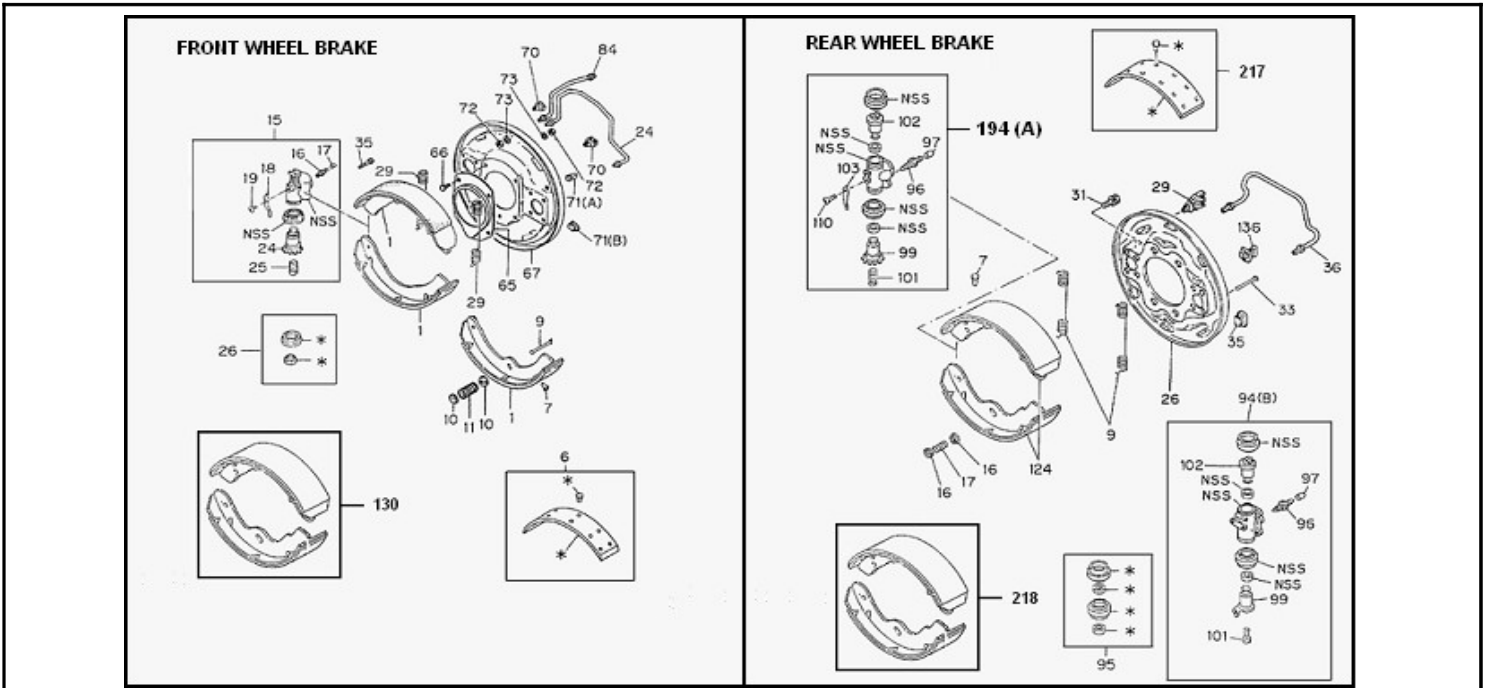

# PART INFORMATION

No : 031/IAMI/INV/IV/2009

Tanggal : 27 April 2009

Perihal : BRAKE SHOE FRONT & REAR

**FIG.NO : 3-01 & 3-05 BRAKE SHOE FRONT & REAR**

NO	PART NUMBER	ITC	DESCRIPTION	Fig Key	Key	Applied Date	MODEL	PRICE LIST	REMARKS
	<b>CURRENT</b>								
1	2-97035 084-0		SHOE; BRAKE, FRONT	3-01	1	9312-	4JB1	300.000	NHR55
2	8-97035 084-0		SHOE; BRAKE, FRONT	3-01	1	0305-	4JB1	300.000	NHR55
3	8-97035 084-0		SHOE; BRAKE, FRONT	3-01	1	0702-	4JB1-TC	300.000	NHR55 EURO2
4	8-97035 085-1		SHOE; BRAKE, FRONT	3-01	1	0702-	4JB1-TC	530.000	NKR55 EURO2
5	8-97217 754-0		SHOE; BRAKE, FRONT	3-01	1	9312-	4BE1	510.000	NKR58
6	8-97094 504-1		SHOE; BRAKE, FRONT	3-01	1	9312-	4HF1	1.100.000	NKR66
7	8-97201 061-0		SHOE; BRAKE, FRONT	3-01	1	9811-	4HF1	1.100.000	NKR66,NKR71,NKR66-2 BUS
8	8-97287 778-0		SHOE; BRAKE, FRONT	3-01	1	9811-	4HF1-2	510.000	NKR66-2 TRUK
9	8-97201 061-0		SHOE; BRAKE, FRONT	3-01	1	0702-	4HG1-T	1.100.000	NKR71 EURO2
10	2-88300 002-0		LINING KIT; FRT BRAKE	3-01	6	9312-0105	4BE1	89.000	NKR58
11	5-87831 801-0		LINING KIT; FRT BRAKE	3-01	6	0106-	4HF1-2	1.125.000	NKR66-2
12	2-87870 028-0		LINING KIT; FRT BRAKE	3-01	6	9312-	4HF1	139.000	NKR66
13	5-87831 774-0		LINING KIT; FRT BRAKE	3-01	6	9811-	4HF1	-	NKR66, NKR71
14	2-97035 084-0		SHOE ASM; BRAKE, RR	3-05	124	9312-	4JB1	300.000	NHR55
15	8-97035 084-0		SHOE ASM; BRAKE, RR	3-05	124	0305-	4JB1	300.000	NHR55
16	8-97217 754-0		SHOE ASM; BRAKE, RR	3-05	124	9312-	4BE1	510.000	NKR58
17	8-97094 504-1		SHOE ASM; BRAKE, RR	3-05	124	9312-	4HF1	1.100.000	NKR66
18	8-97287 778-0		SHOE ASM; BRAKE, RR	3-05	124	9811-	4HF1-2	510.000	NKR66-2 TRUK