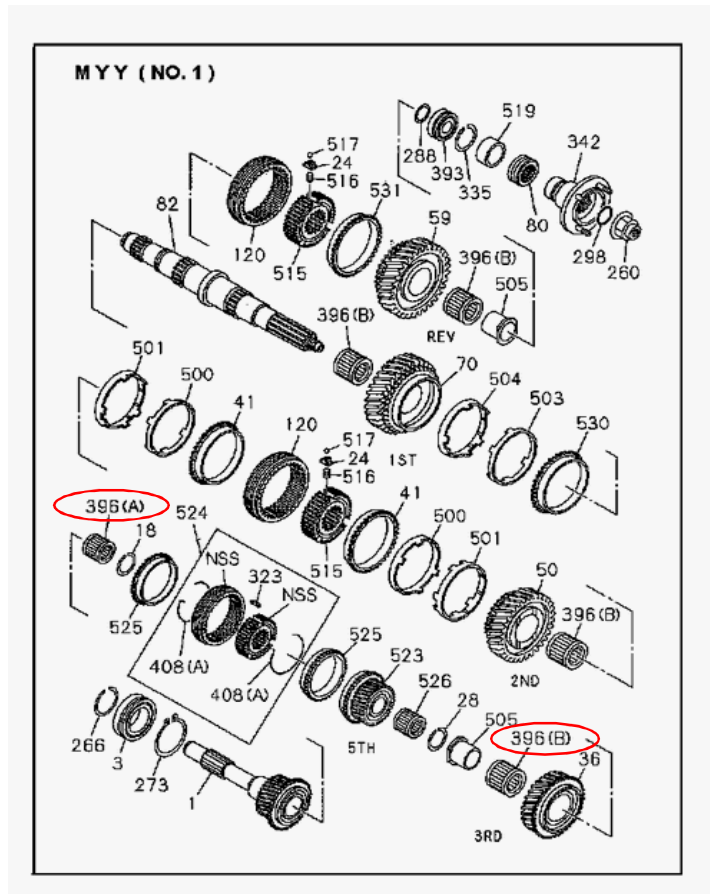

# PART INFORMATION

No : 088/IAMI/INV/II/2010  
Tanggal : 20 JULI 2010  
Perihal : BEARING NEEDLE MAINSHAFT

## FIG NO: 2-26 MANUAL TRANSMISSION GEAR

Sehubungan tidak adanya nomor part BEARING NEEDLE NKR71 pada part catalog N-Series Edisi Juni 2007, berikut kami informasikan revisinya.

NO	PART NUMBER	DESCRIPTION	Fig Key	Key	TYPE	APPLIED DATE	PRICE LIST	REMARKS
1	8-97253 102-1	BEARING; NEEDLE MAINSHAFT	2-26	396	N Series	0211-	175.000	( A ) NKR71
2	8-97253 110-0	BEARING; NEEDLE MAINSHAFT	2-26	396	N Series	0211-	70.000	( B ) NKR71