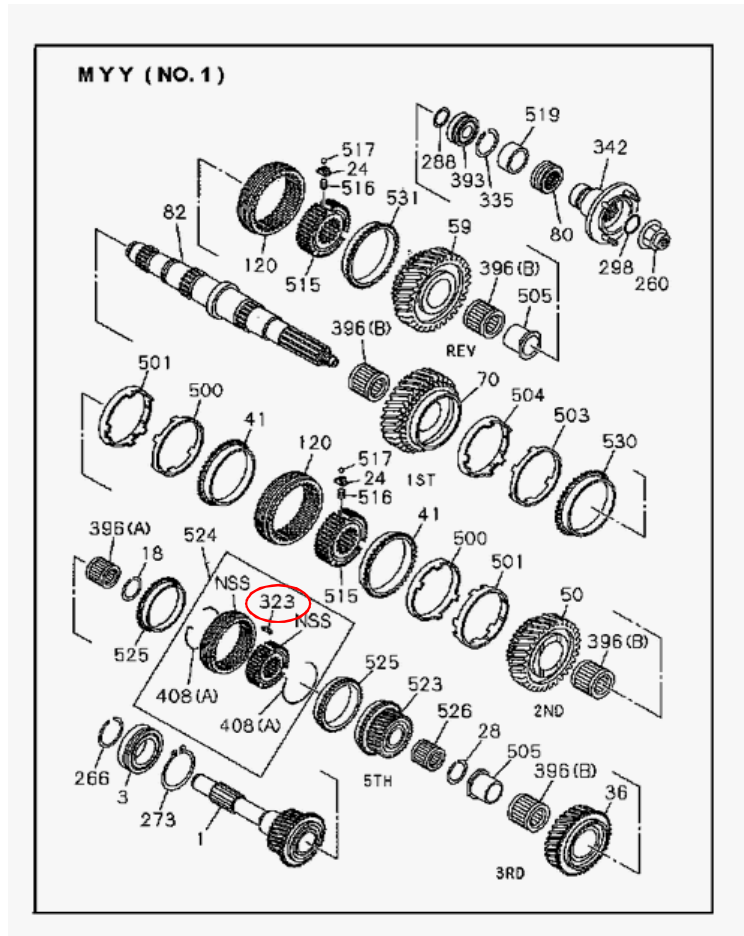

PART INFORMATION

No : 089/IAMI/INV/VIII/2010
Tanggal : 05 AGUSTUS 2010
Perihal : INSERT

FIG NO: 2-26 MANUAL TRANSMISSION GEAR

Sehubungan tidak adanya nomor part **INSERT** pada part catalog N-Series Edisi Juni 2007, key 323 berikut kami informasikan revisinya.

NO	PART NUMBER	DESCRIPTION	Fig Key	Key	TYPE	APPLIED DATE	PRICE LIST	REMARKS
1	8-94448 202-2	INSERT	2-26	323	N Series	0211-	17.000	NKR71 - (MY Y)
<p>Note: Mohon di update data di catalog N series</p>								