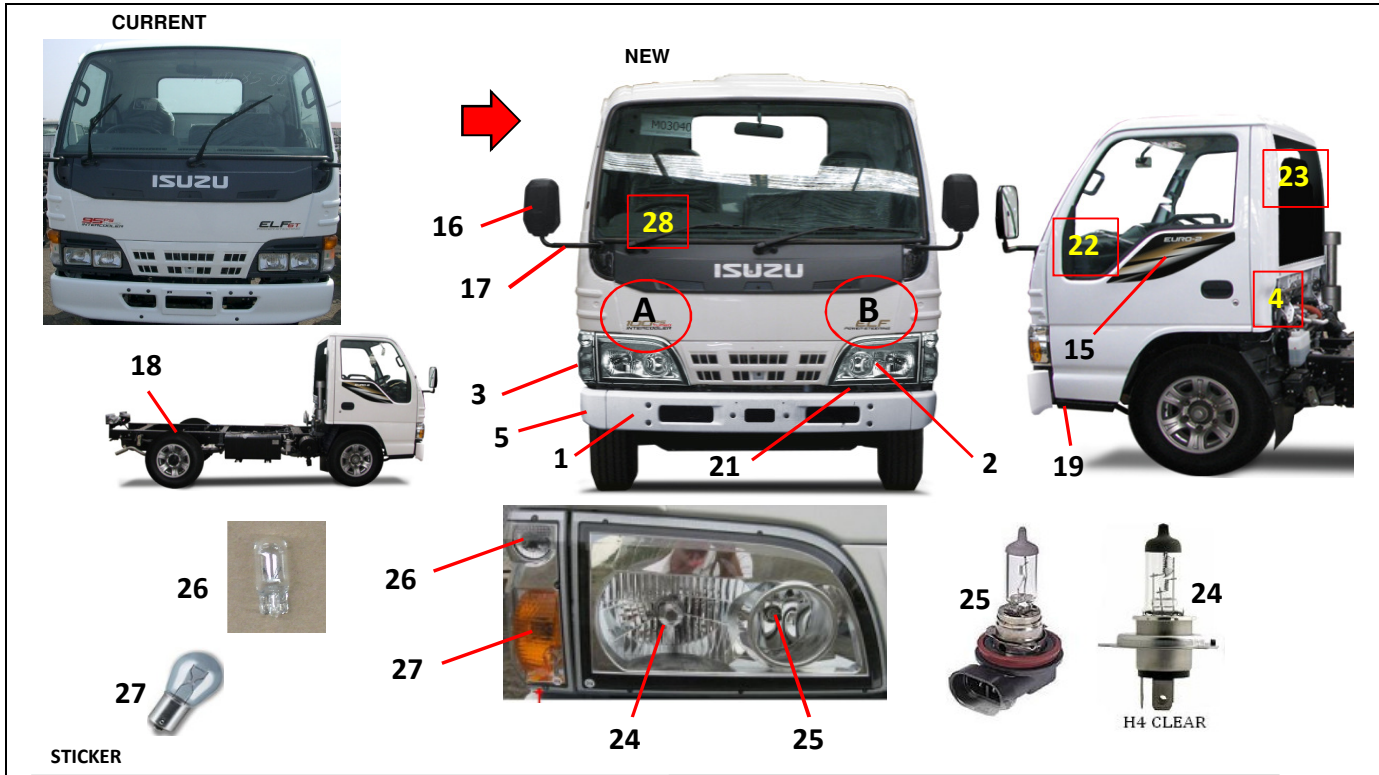

PART INFORMATION

No : 093/IAMI/INV/XII/2010
Tanggal : 30 DESEMBER 2010
Perihal : NEW N-SERIES (GOLD)

N-SERIES GOLD

STICKER

A		B	
NHR55 CO		—	12
NHR55 CC		—	13
NKR55 CO		—	12
NKR55 CC		—	13
NKR71 HD		—	14
NKR71 STD		—	14
NHR55 6L		—	13
NHR55 LWB CO		—	12
		—	6
		—	6
		—	7
		—	8
		—	9
		—	6
		—	10
		—	11