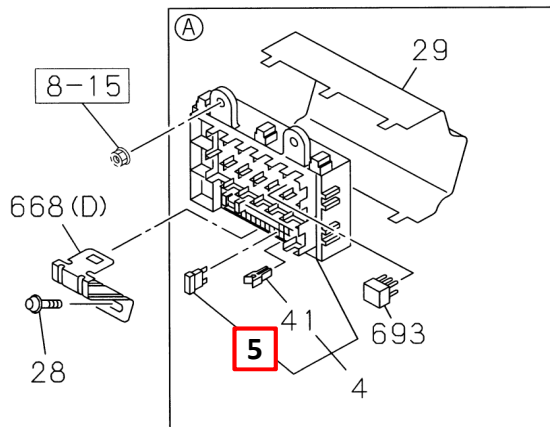

# PART INFORMATION

No : 001 / PI / PART / IAMI / I / 16  
 Tanggal : 14 Januari 2016  
 Perihal : FUSE FACIA dan FUSE SLOW BLOW, F-SERIES, IADG

**FIG.NO : 8-10 WIRING HARNESS AND FUSE**

**FUSE FACIA HARNESS**

16-98054 257-0

16-98054 258-0

16-98054 259-0

**FUSE SLOW BLOW**

16-98079 191-0

16-98079 192-0

16-98079 193-0

| NO | PART NEW       | DESCRIPTION                | FIG No. | KEY NO. | APPLIED DATE | RETAIL   | REMARKS      |
|----|----------------|----------------------------|---------|---------|--------------|----------|--------------|
| 1  | 16-98054 257-0 | FUSE; FACIA HARNESS 10A RE | 810     | 5&27    | 1103-        | Rp7.500  | ALL F-SERIES |
| 2  | 16-98054 258-0 | FUSE; FACIA HARNESS 15A BL | 810     | 5&27    | 1103-        | Rp5.500  | ALL F-SERIES |
| 3  | 16-98054 259-0 | FUSE; FACIA HARNESS 20A YE | 810     | 5       | 1103-        | Rp9.500  | ALL F-SERIES |
| 4  | 16-98079 191-0 | FUSE; SLOW BLOW            | 810     | 174     | 1103-        | Rp27.000 | ALL F-SERIES |
| 5  | 16-98079 192-0 | FUSE; SLOW BLOW            | 810     | 174     | 1103-        | Rp27.000 | ALL F-SERIES |
| 6  | 16-98079 193-0 | FUSE; SLOW BLOW            | 810     | 174     | 1103-        | Rp27.000 | ALL F-SERIES |
|    |                |                            |         |         |              |          |              |
|    |                |                            |         |         |              |          |              |
|    |                |                            |         |         |              |          |              |