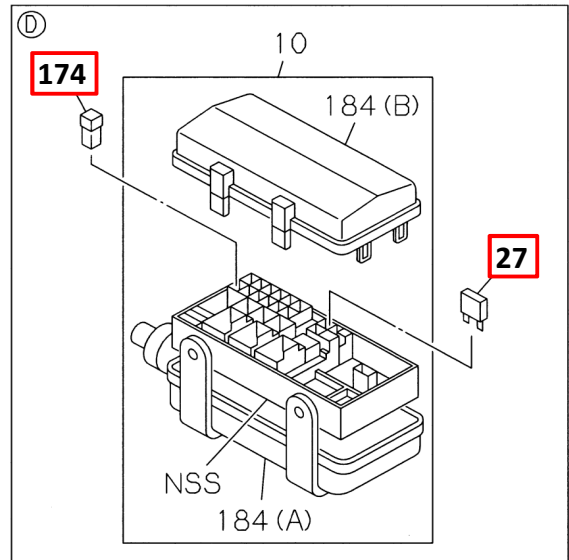

# PART INFORMATION

No : 001 / PI / PART / IAMI / I / 16  
 Tanggal : 14 Januari 2016  
 Perihal : FUSE FACIA dan FUSE SLOW BLOW, F-SERIES, IADG

**FIG.NO : 8-10 WIRING HARNESS AND FUSE**

**FUSE FACIA HARNESS**

16-98054 257-0

16-98054 258-0

16-98054 259-0

**FUSE SLOW BLOW**

16-98079 191-0

16-98079 192-0

16-98079 193-0

| NO | PART NEW       | DESCRIPTION                | FIG No. | KEY NO. | APPLIED DATE | RETAIL   | REMARKS      |
|----|----------------|----------------------------|---------|---------|--------------|----------|--------------|
| 1  | 16-98054 257-0 | FUSE; FACIA HARNESS 10A RE | 810     | 5&27    | 1103-        | Rp7.500  | ALL F-SERIES |
| 2  | 16-98054 258-0 | FUSE; FACIA HARNESS 15A BL | 810     | 5&27    | 1103-        | Rp5.500  | ALL F-SERIES |
| 3  | 16-98054 259-0 | FUSE; FACIA HARNESS 20A YE | 810     | 5       | 1103-        | Rp9.500  | ALL F-SERIES |
| 4  | 16-98079 191-0 | FUSE; SLOW BLOW            | 810     | 174     | 1103-        | Rp27.000 | ALL F-SERIES |
| 5  | 16-98079 192-0 | FUSE; SLOW BLOW            | 810     | 174     | 1103-        | Rp27.000 | ALL F-SERIES |
| 6  | 16-98079 193-0 | FUSE; SLOW BLOW            | 810     | 174     | 1103-        | Rp27.000 | ALL F-SERIES |
|    |                |                            |         |         |              |          |              |
|    |                |                            |         |         |              |          |              |
|    |                |                            |         |         |              |          |              |