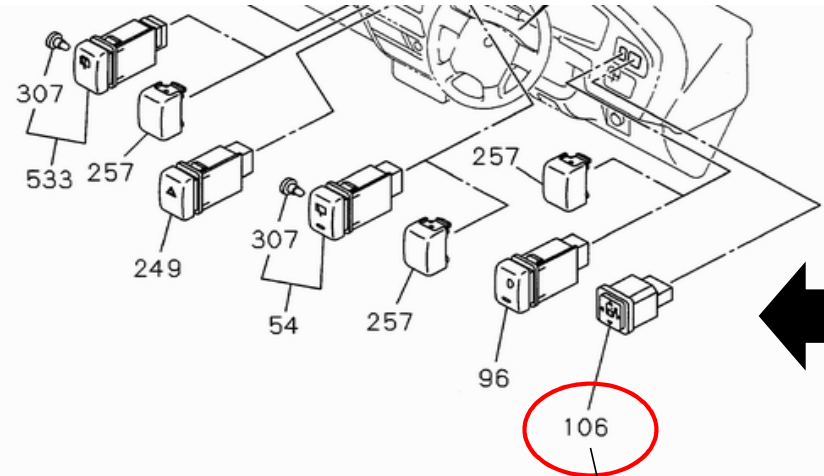

PART INFORMATION

No : 008 / PI / PART / IAMI / VIII / 16
 Tanggal : 3 Agustus 2016
 Perihal : SWITCH AND RELAY; INSTRUMENT PANEL

FIG.NO : 8-25 SWITCH AND RELAY; INSTRUMENT PANEL

SUPPLY NEW
(SUPPLY SET)

NO	PART NUMBER	ITC	DESCRIPTION	FIG No.	KEY NO.	APPLIED DATE	RETAIL	REMARKS
1	I8-97131 001-A		SWITCH; MIRROR SET HIGRADE 164	8-25	106	1608-	Rp158.000	HI GRADE P164
NOTE: Mulai berlaku tanggal 3 Agustus 2016, barang yang sudah di order sebelumnya TIDAK bisa di klaim								