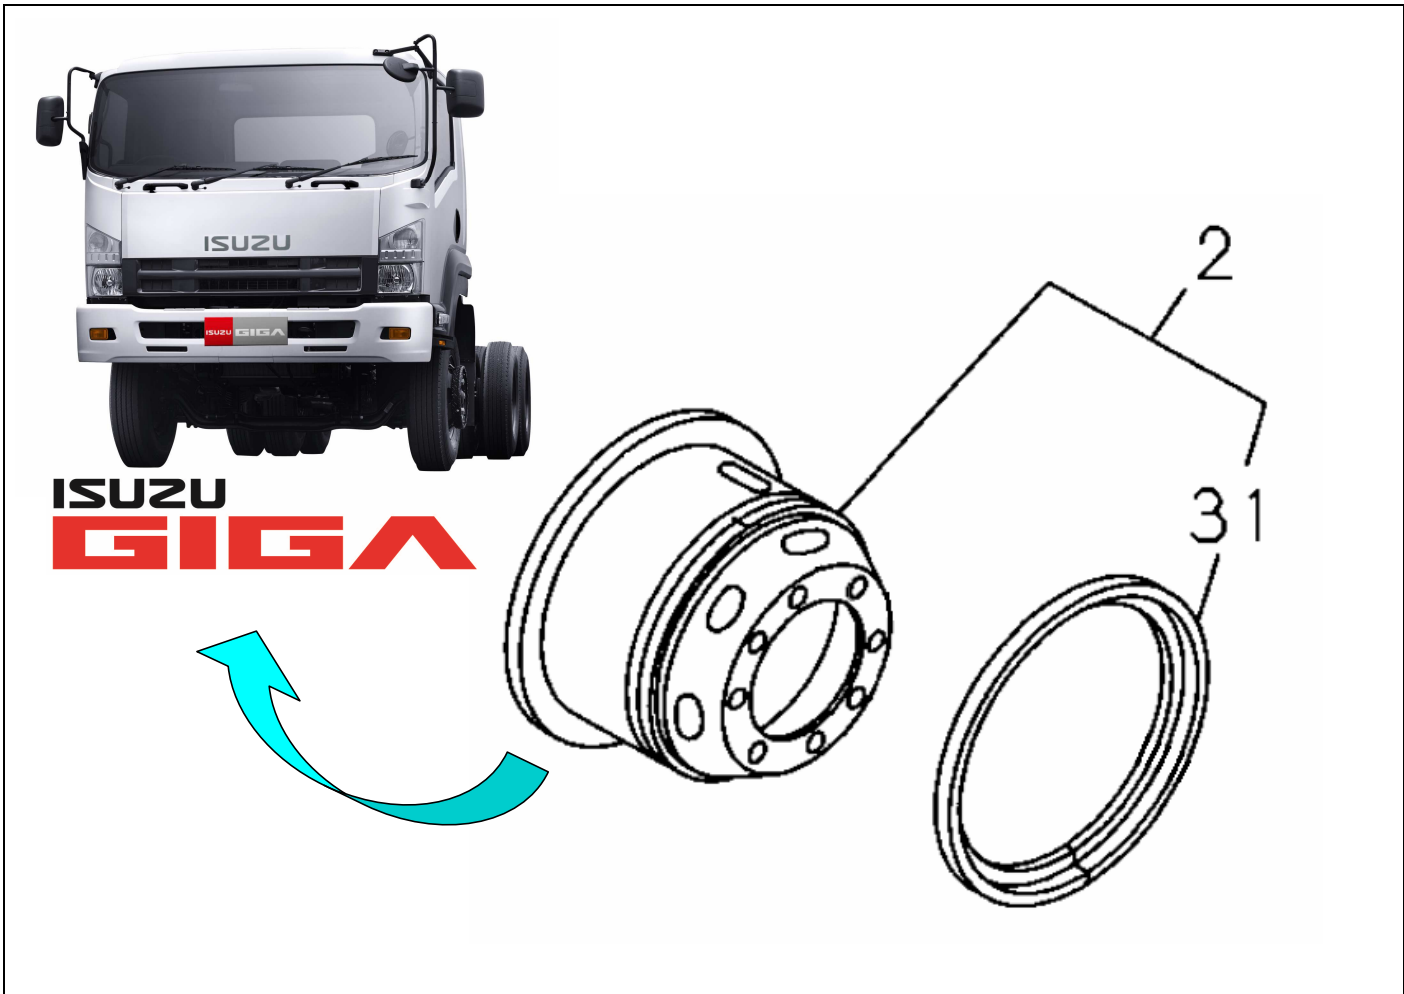

# PART INFORMATION

No : 009 / PI / PART / IAMI / III / 2012  
Tanggal : 29 Maret 2012  
Perihal : WHEEL DISC F Series GIGA

**FIG.NO : 4-80 ROAD WHEEL**

NO	PART NUMBER	DESCRIPTION	KEY NO	QTY/U	ENGINE	RETAIL	REMARKS
1	7-89002 333-A	WHEEL; DISC	2	7	4HK1-TCC	1.150.000	FRR90
2	1-42350 478-A	WHEEL; DISC	2	7	4HK1-TCS	1.625.000	FTR90
3	7-89030 390-A	WHEEL; DISC	2	11	6HK1-TCS	1.625.000	FVZ34
4	7-89030 390-A	WHEEL; DISC	2	11	6HK1-TCN	1.625.000	FVR34
5	7-89030 390-A	WHEEL; DISC	2	11	6HK1-TCN	1.625.000	FVM34
6	1-42355 015-A	RING;SIDE	31	7	4HK1-TCC	174.000	FRR90
7	1-42355 003-A	RING;SIDE	31	7	4HK1-TCS	300.000	FTR90
8	1-42355 003-A	RING;SIDE	31	11	6HK1-TCS	300.000	FVZ34
9	1-42355 003-A	RING;SIDE	31	11	6HK1-TCN	300.000	FVR34
10	1-42355 003-A	RING;SIDE	31	11	6HK1-TCN	300.000	FVM34