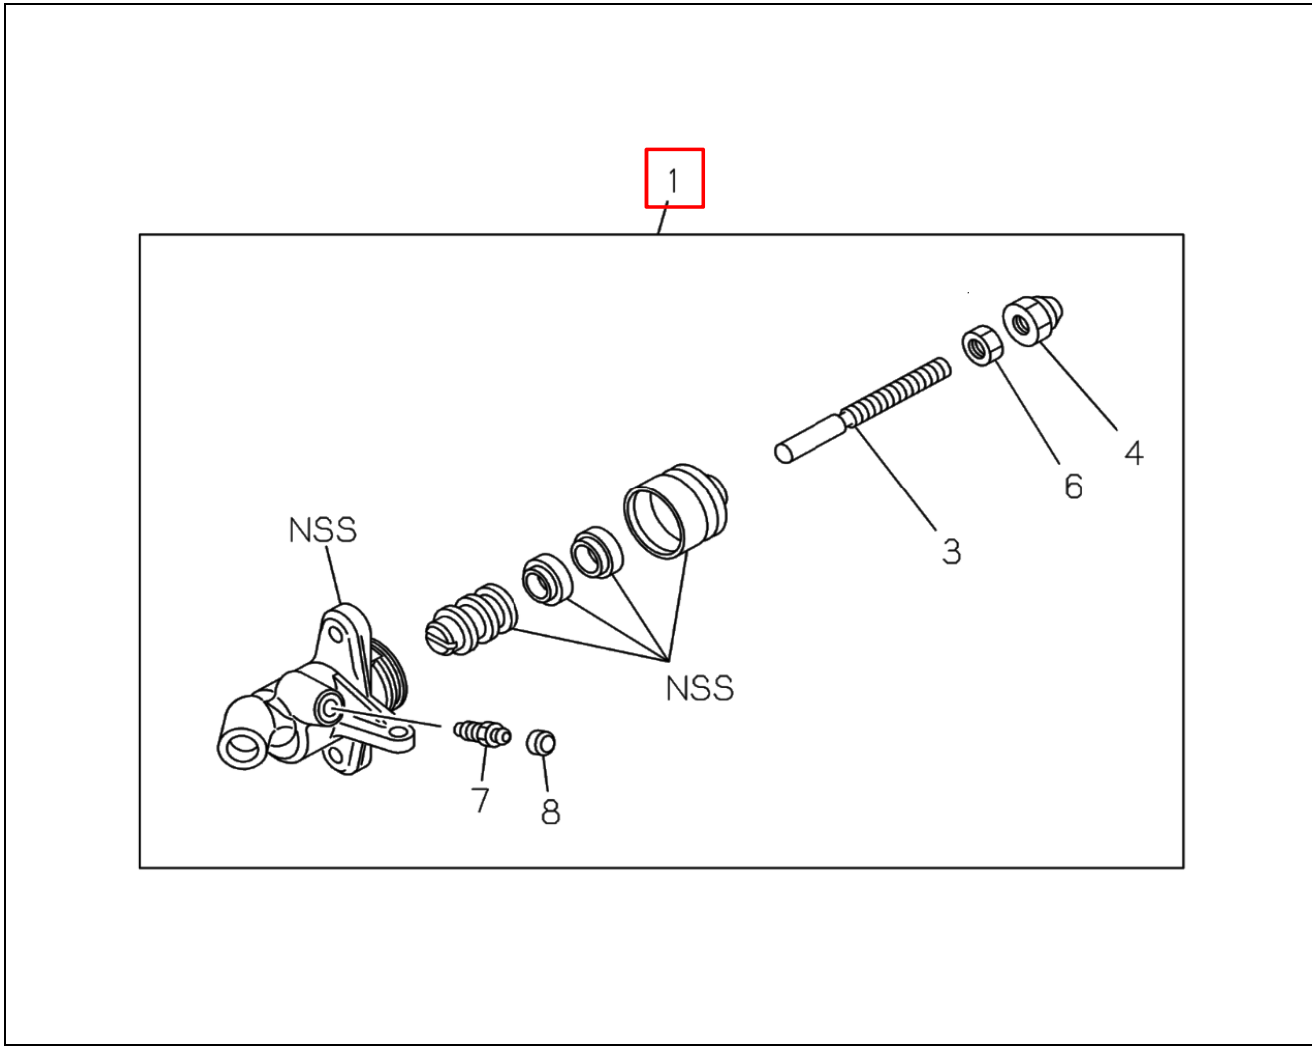

# PART INFORMATION

No : FORM/D/16/006/Rev00  
 Ref No : 011/PI/PART/IAMI/IV/21  
 Tanggal : 15 April 2021  
 Perihal : CYLINDER; SLAVE, CLU, (MY5T, MY6S) IADG

**FIG NO : 2-06 CLUTCH SLAVE CYLINDER**

NO	PART NUMBER	ITC	DESCRIPTION	FIG No.	KEY NO.	APPLIED DATE	REMARKS
1	I6-98004 780-0		CYLINDER; SLAVE, CLU	2-06	001	0909-	For T/M MY5T; MY6S - NKR71 - NMR71 - NMR81 - NQR81 - NPS81