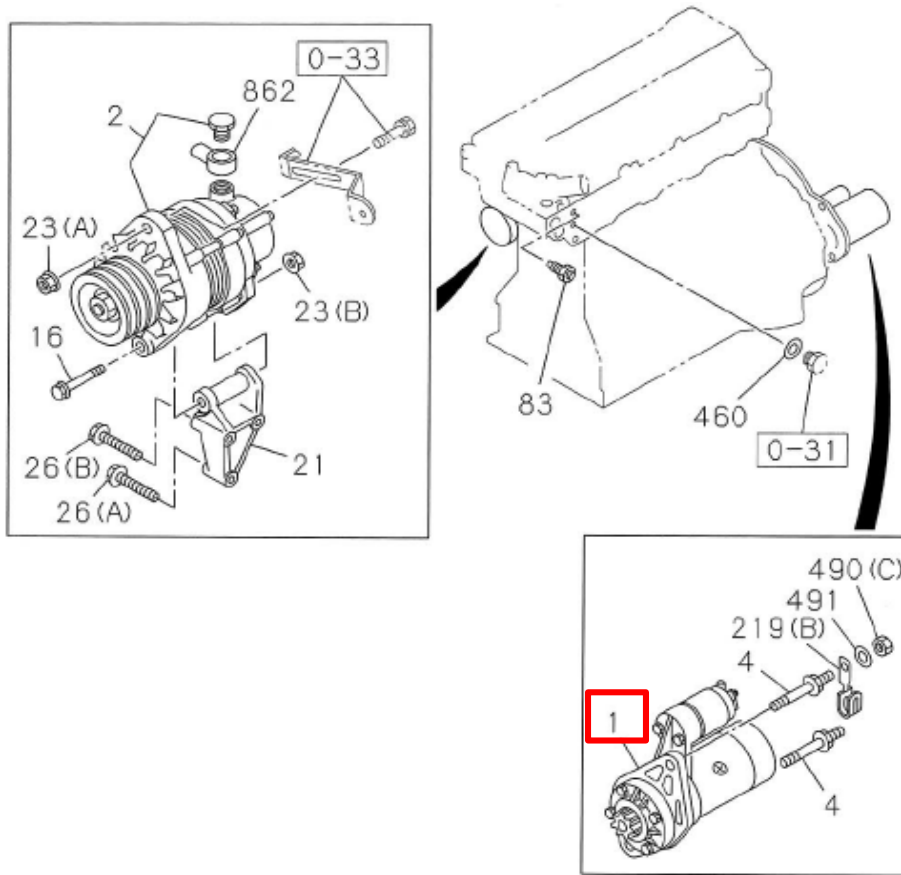

PART INFORMATION

No : FORM/D/16/006/Rev00
 Reff No : 014/PI/PART/IAMI/IX/19
 Tanggal : 04 September 2019
 Perihal : Starter Asm NMR71; NMR81, IADG

FIG NO : 0-60 ENGINE ELECTRICAL CONTROL PARTS

NO	PART NUMBER	ITC	DESCRIPTION	FIG No.	KEY NO.	APPLIED DATE	RETAIL	REMARKS
1	16-98222 018-0		STARTER ASM NMR71; NMR81	0-60	001	1512-	Rp2.200.000	24V 4.0KW