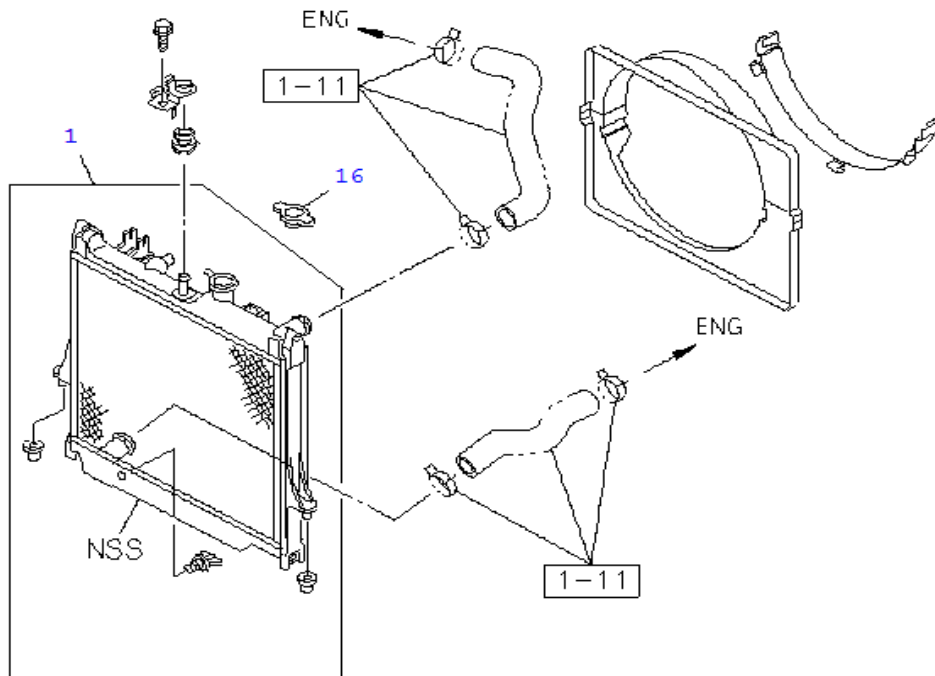

PART INFORMATION

No : 020 / PI / PART / IAMI / XII / 16
 Tanggal : 22 Desember 2016
 Perihal : RADIATOR ASM D-MAX

FIG.NO : 1-10 RADIATOR

NO	PART NUMBER	ITC	DESCRIPTION	FIG No.	KEY NO.	APPLIED DATE	RETAIL	REMARKS
1	I8-98047 674-A		RADIATOR ASM	1-10	1	0810-1202	Rp1.600.000	M/T MUA 5 SPEED
2	I8-97942 268-1		CAP; RADIATOR	1-10	16	0810-	Rp132.000	4JJ1, 4JK1