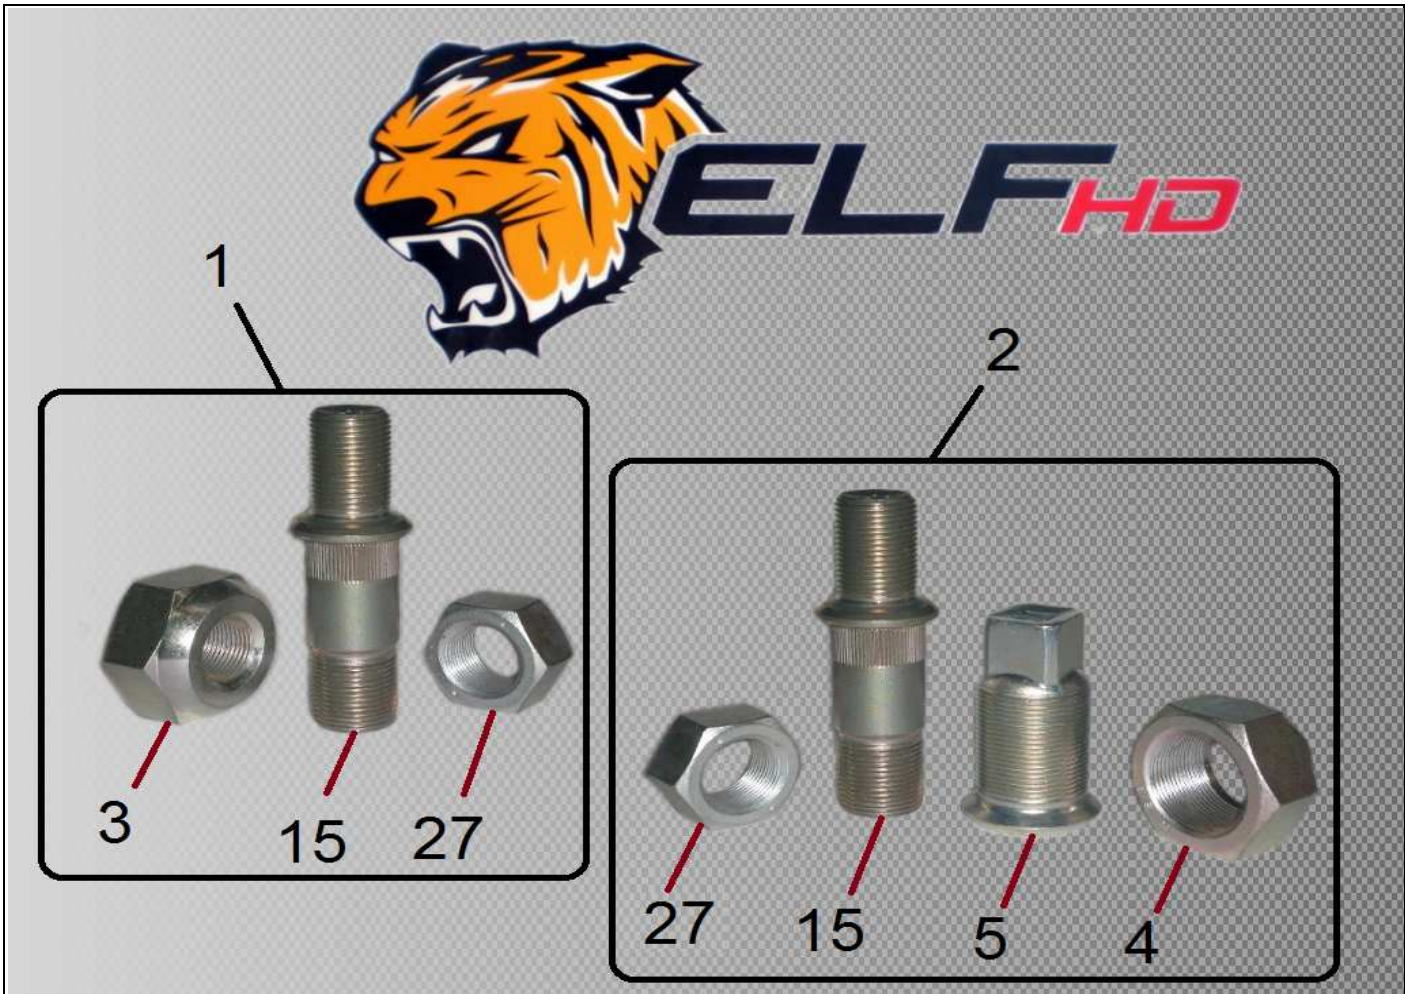

# PART INFORMATION

No : 022/ PI / PART / IAMI / VI / 2012  
 Tanggal : 22 Juni 2012  
 Perihal : PIN WHEEL NKR71 GAUGE UP (HARIMAU)

**4-11 & 4-80 PIN WHEEL**

NO	PART NUMBER	DESCRIPTION	FIG NO	KEY NO	APPLIED DATE	RETAIL	REMARKS
1	0-42331 002-A	PIN WHEEL SET FRONT RH	-	1	1202-	56.000	NKR71E2 GAUGE UP
2	0-42331 003-A	PIN WHEEL SET FRONT LH	-	1	1202-	56.000	NKR71E2 GAUGE UP
3	0-42332 002-A	PIN WHEEL SET REAR RH	-	2	1202-	60.000	NKR71E2 GAUGE UP
4	0-42332 003-A	PIN WHEEL SET REAR LH	-	2	1202-	60.000	NKR71E2 GAUGE UP

# PART INFORMATION

No : 022/ PI / PART / IAMI / VI / 2012

Tanggal : 22 Juni 2012

Perihal : PIN WHEEL NKR71 GAUGE UP (HARIMAU)

5	0-91110 522-0	NUT; WHEEL PIN,FRONT AXLE	4-11	27	1202-	20.000	NKR71E2 GAUGE UP
6	8-97081 584-3	PIN; WHEEL,FRONT	4-11	15	1202-	63.000	NKR71E2 GAUGE UP
7	8-97081 585-3	PIN; WHEEL,FRONT	4-11	15	1202-	50.000	NKR71E2 GAUGE UP
8	8-97359 805-0	NUT; WHEEL,INNER,RR AXLE	4-80	5	1202-	36.000	NKR71E2 GAUGE UP
9	8-97359 806-0	NUT WHEEL INNER LH	4-80	5	1202-	36.000	NKR71E2 GAUGE UP
10	8-97359 807-0	NUT WHEEL FRONT	4-80	3	1202-	23.000	NKR71E2 GAUGE UP
11	8-97359 808-0	NUT WHEEL FRONT	4-80	3	1202-	23.000	NKR71E2 GAUGE UP
12	8-97359 809-0	NUT WHEEL REAR RH	4-80	4	1202-	18.000	NKR71E2 GAUGE UP
13	8-97359 810-0	NUT WHEEL REAR LH	4-80	4	1202-	18.000	NKR71E2 GAUGE UP