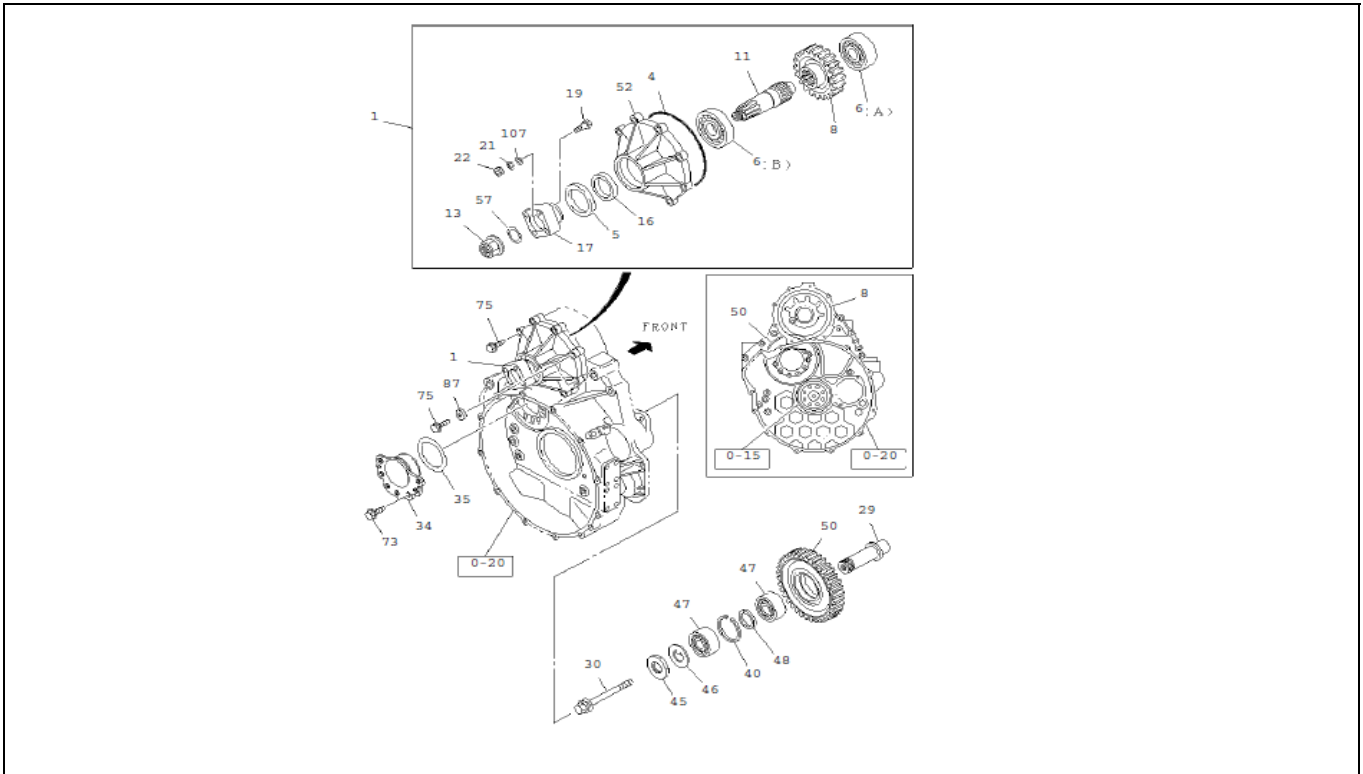

PART INFORMATION

No : 023 / PI / PART / IAMI / III / 15
 Tanggal : 9 Maret 2015
 Perihal : PTO FLYWHEEL, FVZ MIXER (INLINE)

FIG.NO : 0-90 POWER TAKE OFF; FLYWHEEL

NO	PART NEW	DESCRIPTION	FIG No.	KEY NO.	APPLIED DATE	RETAIL	REMARKS
1	I8-98011 447-1	POWER TAKE OFF ASM FVZ N	0-90	001	1402-	Rp21.100.000	6HK1
2	I9-09720 519-0	GASKET; BRG CASE FVZ-N (M	0-90	004	1402-	Rp104.000	6HK1
3	I8-97388 533-0	OIL SEAL PTO CXZ	0-90	005	1402-	Rp52.000	6HK1
4	I8-98011 439-0	BEARING; FLYWHEEL PTO FV	0-90	006	1402-	Rp265.000	6HK1
5	I8-98066 078-0	BEARING; FLYWHEEL PTO FV	0-90	006	1402-	Rp400.000	6HK1
6	I8-98011 441-0	GEAR; FLYWHEEL PTO FVZ-N	0-90	008	1402-	Rp5.700.000	6HK1
7	I8-98011 444-1	SHAFT; PTO, FLYWHEEL FVZ-	0-90	011	1402-	Rp3.050.000	6HK1
8	I8-98011 449-0	THROWER; OIL, FLYWHEEL P	0-90	016	1402-	#N/A	6HK1
9	I1-38189 010-2	FLANGE; PTO, FLYWHEEL CY	0-90	017	1402-	Rp1.950.000	6HK1
10	I8-94396 895-1	SPINDLE; IDLE GEAR, PTO	0-90	029	1402-	#N/A	6HK1
11	I8-97600 138-0	COVER; FLYWHEEL HOUSING	0-90	034	1402-	Rp1.175.000	6HK1
12	I8-94396 903-0	PACKING; COVER, FLYWHEEL	0-90	035	1402-	Rp42.000	6HK1
13	I9-00032 209-A	BEARING HUB IN RR, NHR55	0-90	047	1402-	Rp210.000	6HK1
14	I8-98011 442-0	GEAR; IDLE A FVZ-N (MIXER)	0-90	050	1402-	Rp4.300.000	6HK1
15	I8-98011 446-1	CASE; BRG, PTO FVZ-N (MIXE	0-90	052	1402-	Rp5.750.000	6HK1