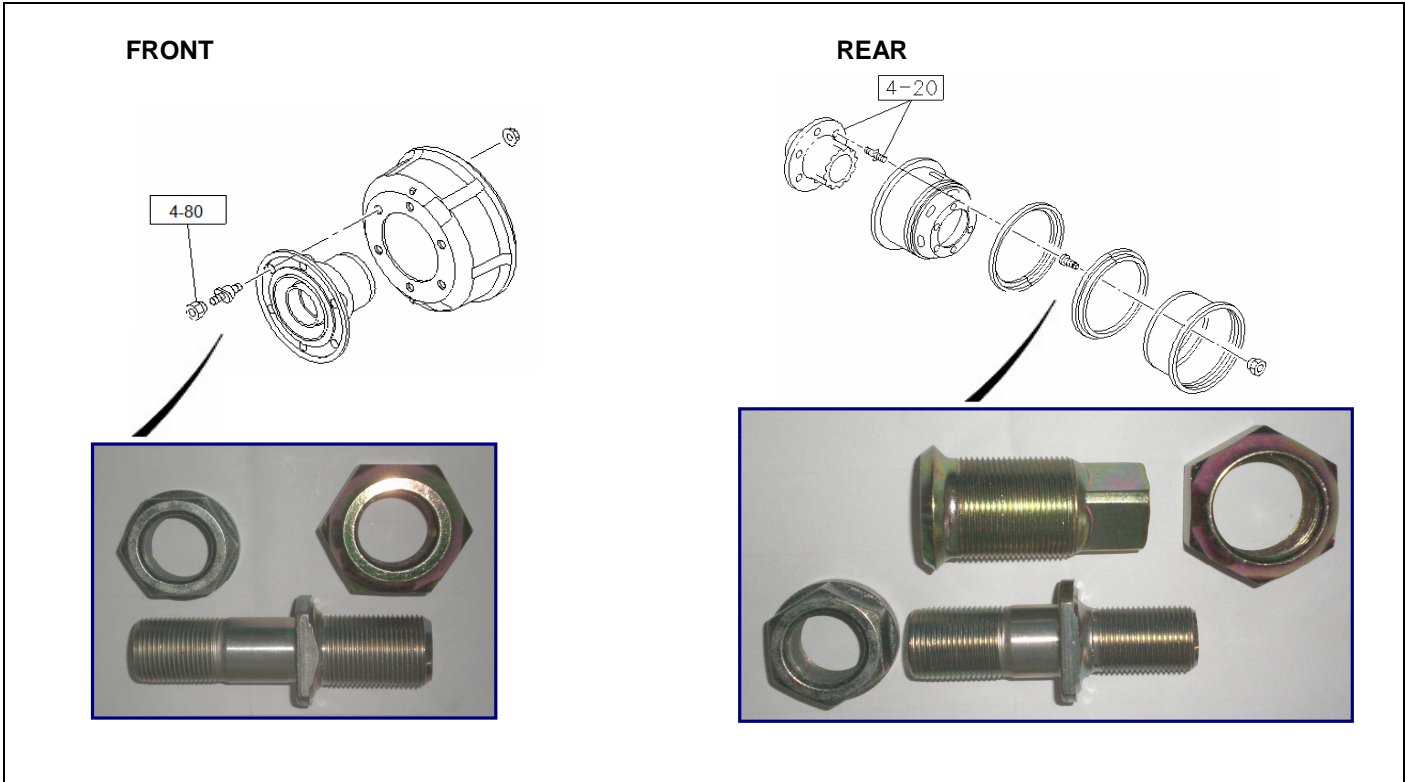

PART INFORMATION

No : 023 / IAMI / PM / PART / IV / 2011
Tanggal : 28 April 2011
Perihal : PIN WHEEL SET FRR90

FIG.NO : 4-11 FRONT HUB & 4-20REAR AXLE

NO	PART NUMBER	DESCRIPTION	FIG NO	KEY NO	APPLIED DATE	RETAIL	REMARKS
1	10-42331 112-A	PIN WHEEL SET FRONT RH FRR	4-11	3	1105-	48.000	
2	10-42332 112-A	PIN WHEEL SET FRONT LH FRR	4-11	3	1105-	48.000	
3	10-42331 106-A	PIN WHEEL SET REAR RH FRR	4-20	3	1105-	88.000	
4	10-42332 106-A	PIN WHEEL SET REAR LH FRR	4-20	3	1105-	88.000	