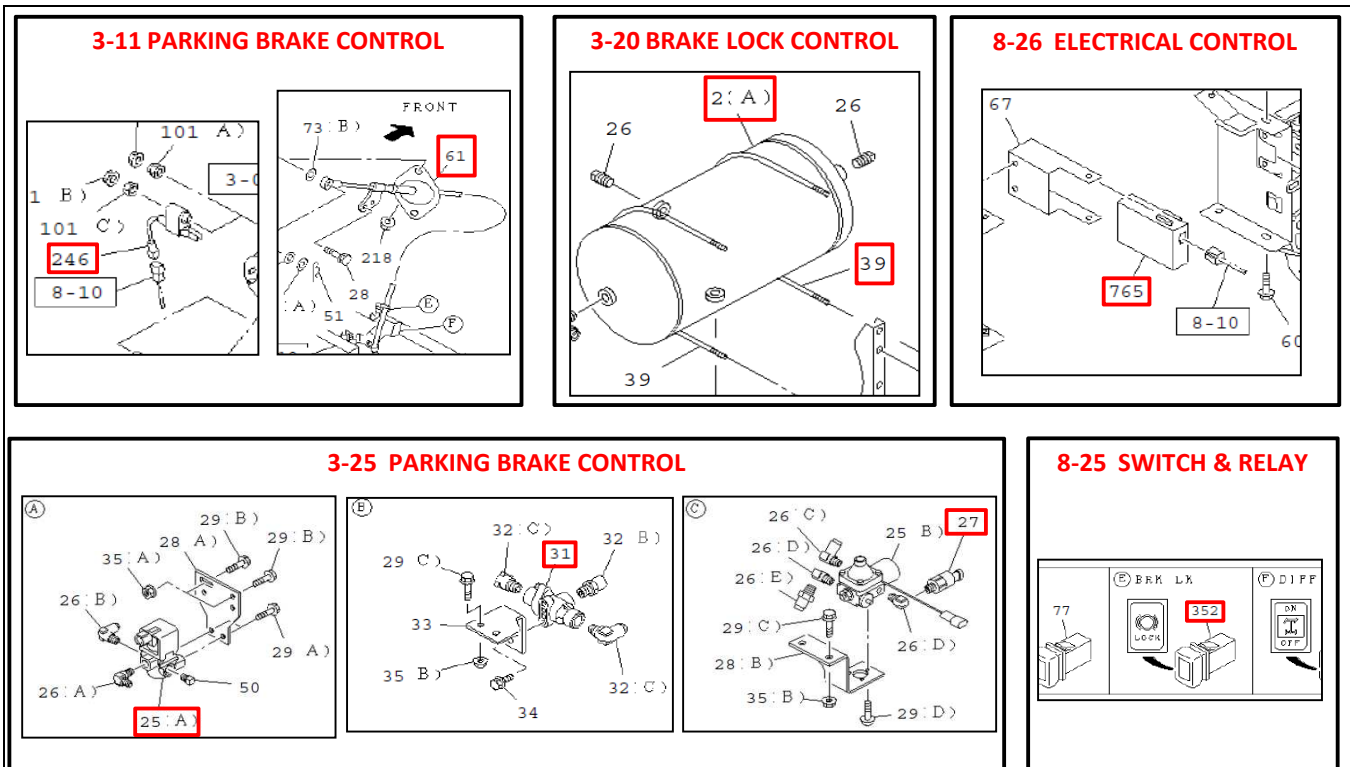

# PART INFORMATION

No : 024 / PI / PART / IAMI / III / 15  
 Tanggal : 10 Maret 2015  
 Perihal : BRAKE LOCK, FVZ MIXER (INLINE)

NO	PART NEW	DESCRIPTION	FIG No.	KEY NO.	APPLIED DATE	RETAIL	REMARKS
1	I8-98257 641-0	CABLE; PARKING BRK	3-11	061	1402-	#N/A	6HK1
2	I8-98261 285-0	SENSOR; BRK LOCK	3-11	246	1402-	#N/A	6HK1
3	I8-98179 213-0	TANK; AIR FVZ34	3-20	002	1402-	Rp4.200.000	6HK1
4	I1-48317 248-A	U BOLT; AIR TANK FVZ34	3-20	039	1402-	Rp16.500	6HK1
5	I1-46362 112-0	VALVE; CONT,BRK LOCK FVZ-N	3-25	025	1402-	Rp7.900.000	6HK1
6	I8-97609 251-0	SWITCH; PRESS FVZ-N (MIXER)	3-25	027	1402-	Rp700.000	6HK1
7	I1-48410 531-1	VALVE ASM; DOUBLE CHECK GV	3-25	031	1402-	Rp1.650.000	6HK1
8	I8-98011 341-0	SWITCH; BRAKE LOCK FVZ-MIXE	8-25	352	1402-	Rp360.000	6HK1
9	I1-82550 315-0	BOX; CONT,BRAKE LOCK FVZ-M	8-26	765	1402-	Rp2.425.000	6HK1