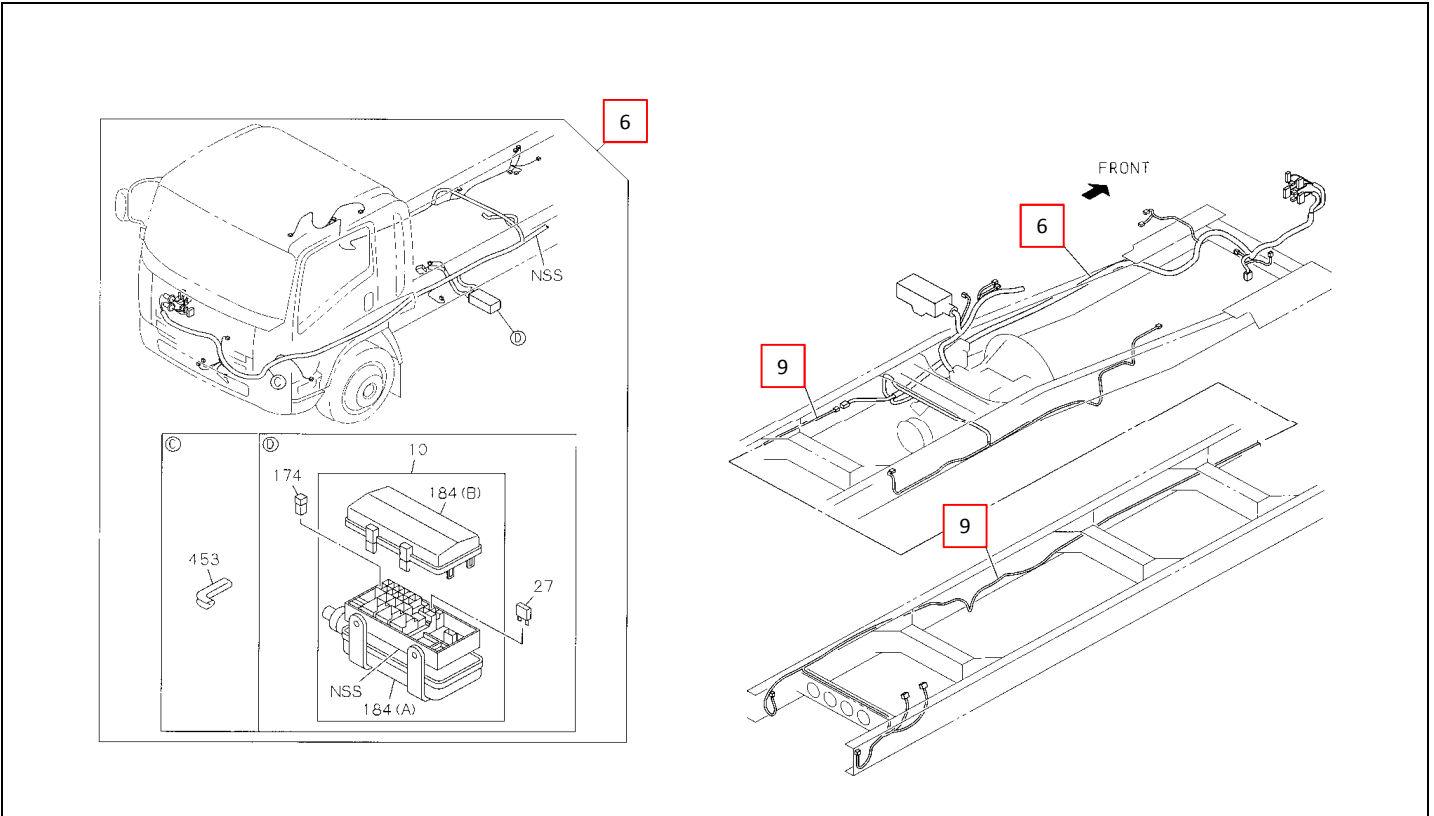

PART INFORMATION

No : 029 / PI / PART / IAMI / IV / 15
Tanggal : 9 April 2015
Perihal : HARNESS FRAME, F#

FIG.NO : 8-10 WIRING HARNESS AND FUSE

NO	PART NEW	DESCRIPTION	FIG No.	KEY NO.	APPLIED DATE	RETAIL	REMARKS
1	18-97695 233-A	HARNESS; FRAME	8-10	6	1312-	Rp5.800.000	FRR
2	17-42060 302-A	HARNESS; FRAME	8-10	6	1103-	Rp5.800.000	
3	18-98246 387-A	HARNESS; FRAME	8-10	6	1312-	Rp5.900.000	FTR
4	17-42060 305-A	HARNESS; FRAME	8-10	6	1111-	Rp5.300.000	
5	18-98246 386-A	HARNESS; FRAME	8-10	6	1312-	Rp6.000.000	FVR
6	17-42060 311-A	HARNESS; FRAME	8-10	6	1108-	Rp6.000.000	
7	18-98246 385-A	HARNESS; FRAME	8-10	6	1312-	Rp5.800.000	FVM34Q; FVM34W
8	17-42060 304-A	HARNESS; FRAME	8-10	6	1108-	Rp5.850.000	
9	18-98246 384-A	HARNESS; FRAME	8-10	6	1312-	Rp5.300.000	FVM34W-HP
10	18-98246 384-A	HARNESS; FRAME	8-10	6	1312-	Rp5.300.000	FVZ34W
11	18-98246 384-A	HARNESS; FRAME	8-10	6	1312-	Rp5.300.000	FVZ34P
12	17-42060 313-A	HARNESS; FRAME	8-10	6	1104-	Rp4.500.000	
13	18-97695 274-A	HARNESS; FRAME	8-10	6	1402-	Rp5.450.000	FVZ34N
14	18-98246 391-A	HARNESS; FRAME	8-10	6	1403-	Rp5.600.000	GVR; GVZ
15	18-97695 217-A	HARNESS; FRAME,RR	8-10	9	1312-	Rp990.000	FRR
16	18-98182 514-A	HARNESS; FRAME,RR	8-10	9	1103-	Rp990.000	