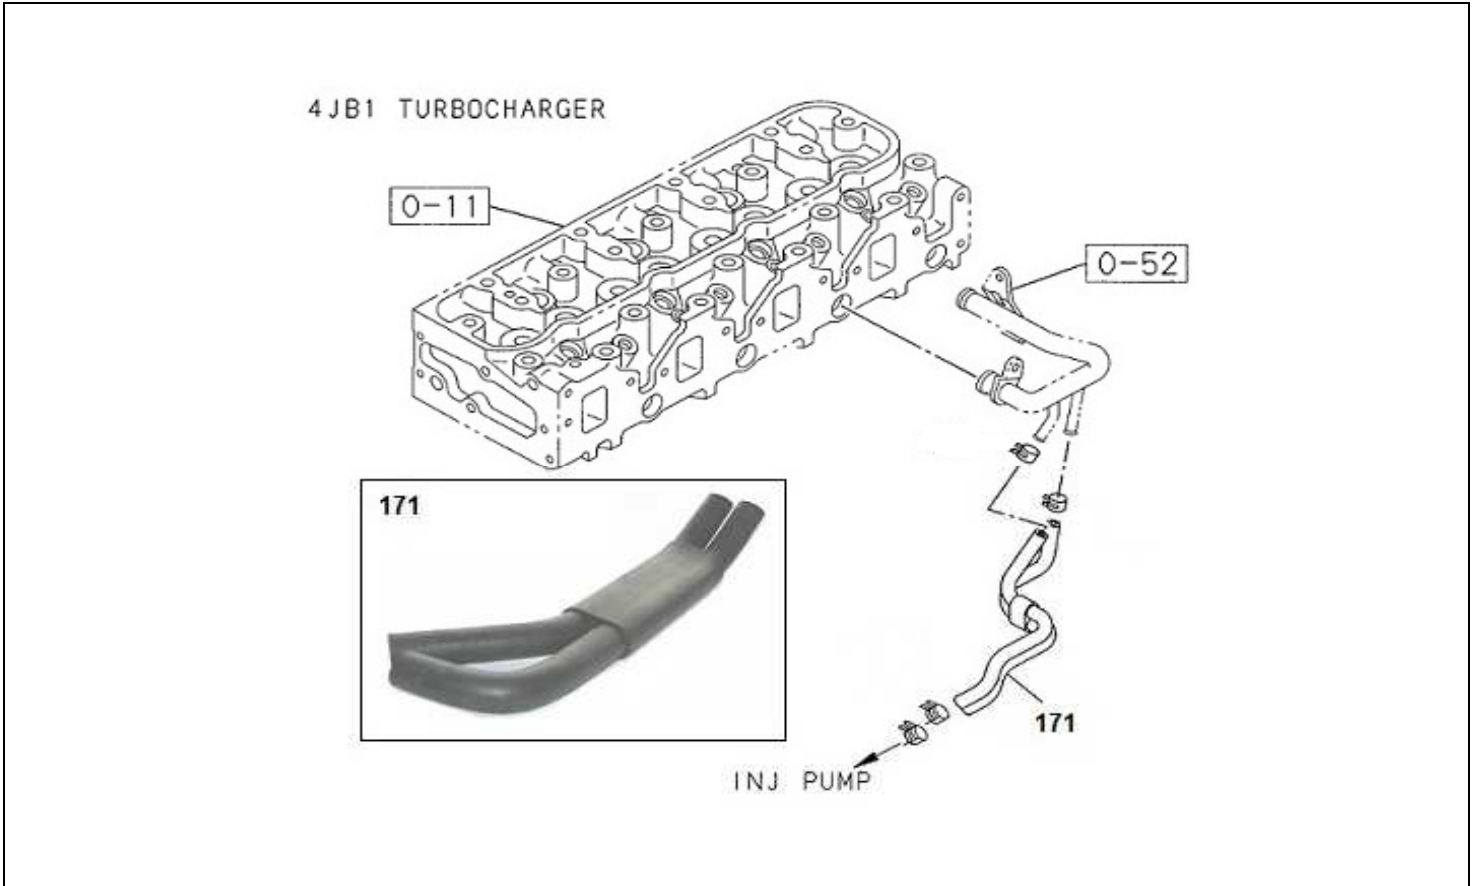

PART INFORMATION

No : 043 / PI / PART / IAMI / VI / 2014

Tanggal : 20 Juni 2014

Perihal : HOSE RUBBER MAX CSD IADG

FIG.NO : 0-32 WATER PIPING; ENGINE

NO	PART NEW	DESCRIPTION	FIG No.	KEY NO.	APPLIED DATE	RETAIL	REMARKS
1	16-97225 605-0	HOSE RUBBER MAX CSD	0-32	171	0702-	47.000	(4JB1-TC) NHR55 EURO2