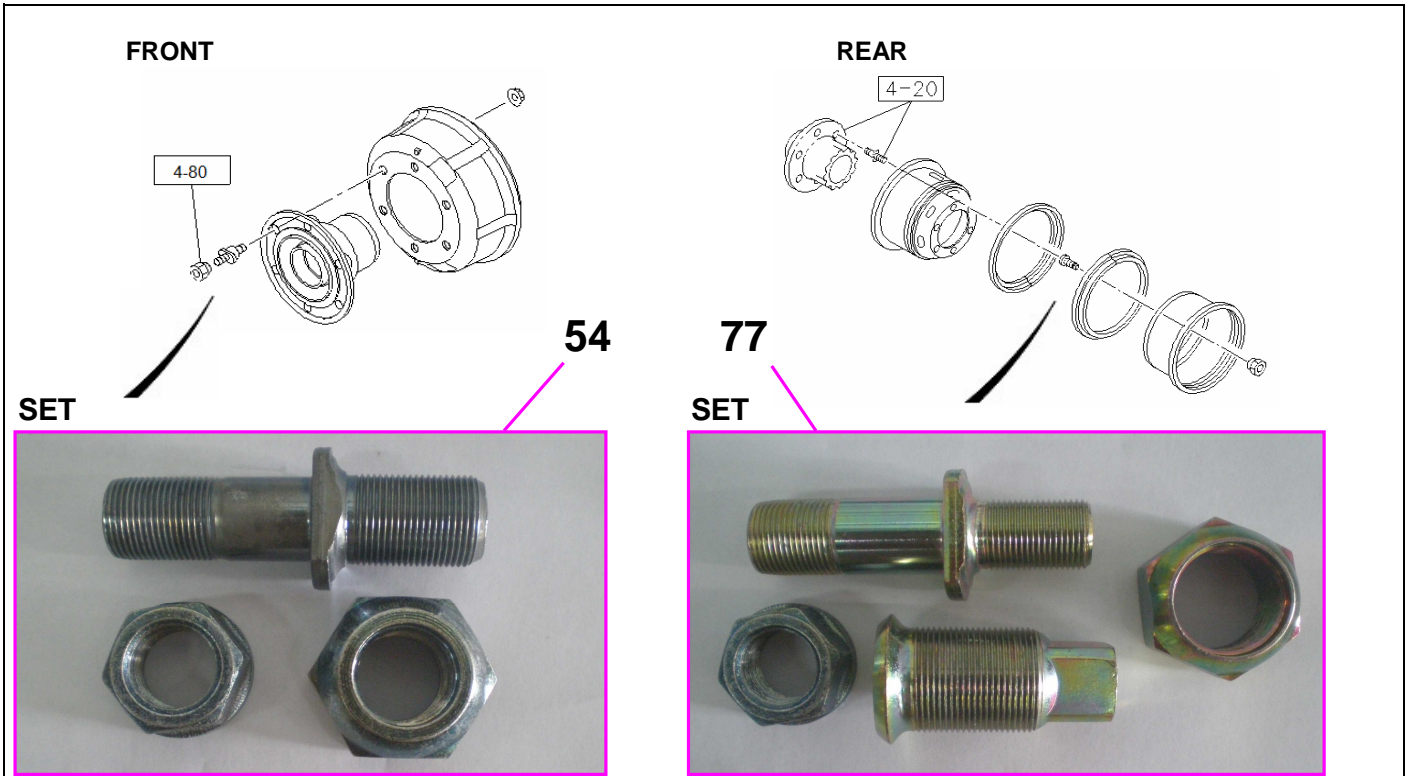

PART INFORMATION

No : 044 / IAMI / PM / PART / XI / 2011
 Tanggal : 11 Nov 2011
 Perihal : PIN WHEEL SET FVZ34, FVR34, FVM34

FIG.NO : 4-11 FRONT HUB & 4-20 REAR AXLE

NO	PART NUMBER	DESCRIPTION	FIG NO	KEY NO	APPLIED DATE	RETAIL	REMARKS
1	I1-42331 109-A	PIN WHEEL SET FRONT RH, FVZ	4-11	54	1107-	48.000	SET (FVZ34, FVR34, FVM34)
2	I1-42332 109-A	PIN WHEEL SET FRONT LH, FVZ	4-11	54	1107-	48.000	SET (FVZ34, FVR34, FVM34)
3	I1-42331 110-A	PIN WHEEL SET REAR RH, FVZ	4-20	77	1107-	88.000	SET (FVZ34, FVR34, FVM34)
4	I1-42332 110-A	PIN WHEEL SET REAR LH, FVZ	4-20	77	1107-	88.000	SET (FVZ34, FVR34, FVM34)