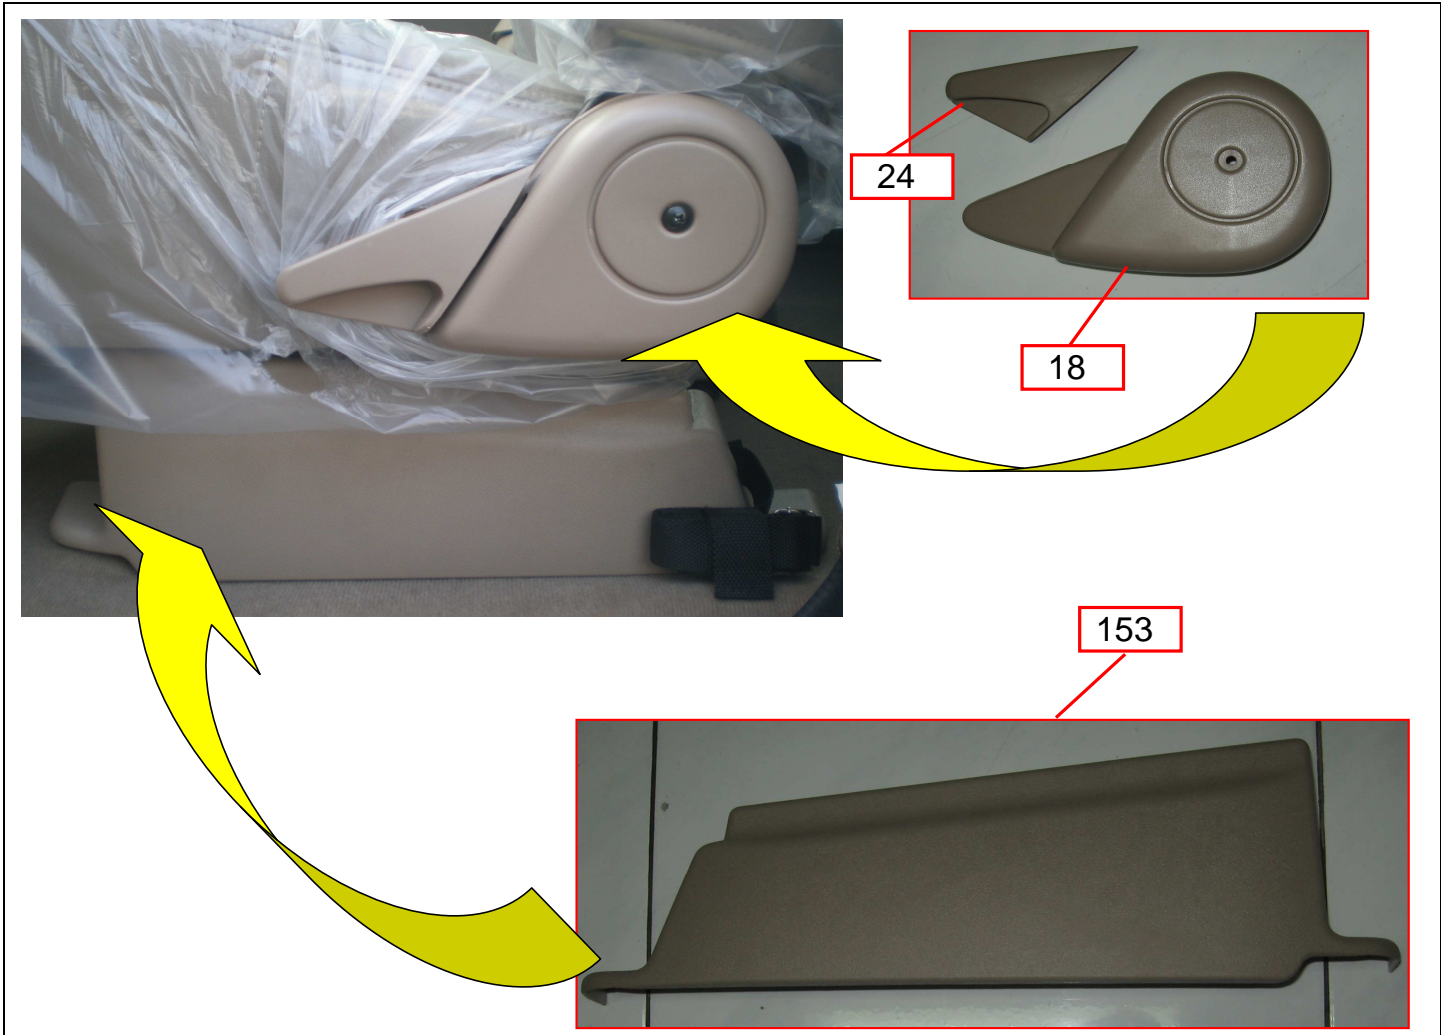

PART INFORMATION

No : 053 / IAMI / PM / PART / XI / 2011
 Tanggal : 29 Nov 2011
 Perihal : Cover & Knob Reclining TBR541 (Beige)

7-50 COVER RECLINING

| NO | PART NUMBER | DESCRIPTION | FIG NO | KEY NO | APPLIED DATE | RETAIL | REMARKS |
|----|---------------|----------------------------|--------|--------|--------------|--------|---------|
| 1 | 8-97414 068-A | COVER RECL RH P165 (BEIGE) | 7-50 | 18 | 0708- | 15.000 | |
| 2 | 8-97414 069-A | COVER RECL LH P165 (BEIGE) | 7-50 | 18 | 0708- | 15.000 | |
| 3 | 8-97562 888-A | KNOB RECL RH P165 (BEIGE) | 7-50 | 24 | 0708- | 4.000 | |
| 4 | 8-97562 885-A | KNOB RECL LH P165 (BEIGE) | 7-50 | 24 | 0708- | 4.000 | |
| 5 | 8-97562 831-A | COVER; LEG FRT SEAT LWR LH | 7-50 | 153 | 0708- | 19.000 | |
| 6 | 8-97562 832-A | COVER; LEG FRT SEAT LWR RH | 7-50 | 153 | 0708- | 19.000 | |
| | | | | | | | |
| | | | | | | | |
| | | | | | | | |