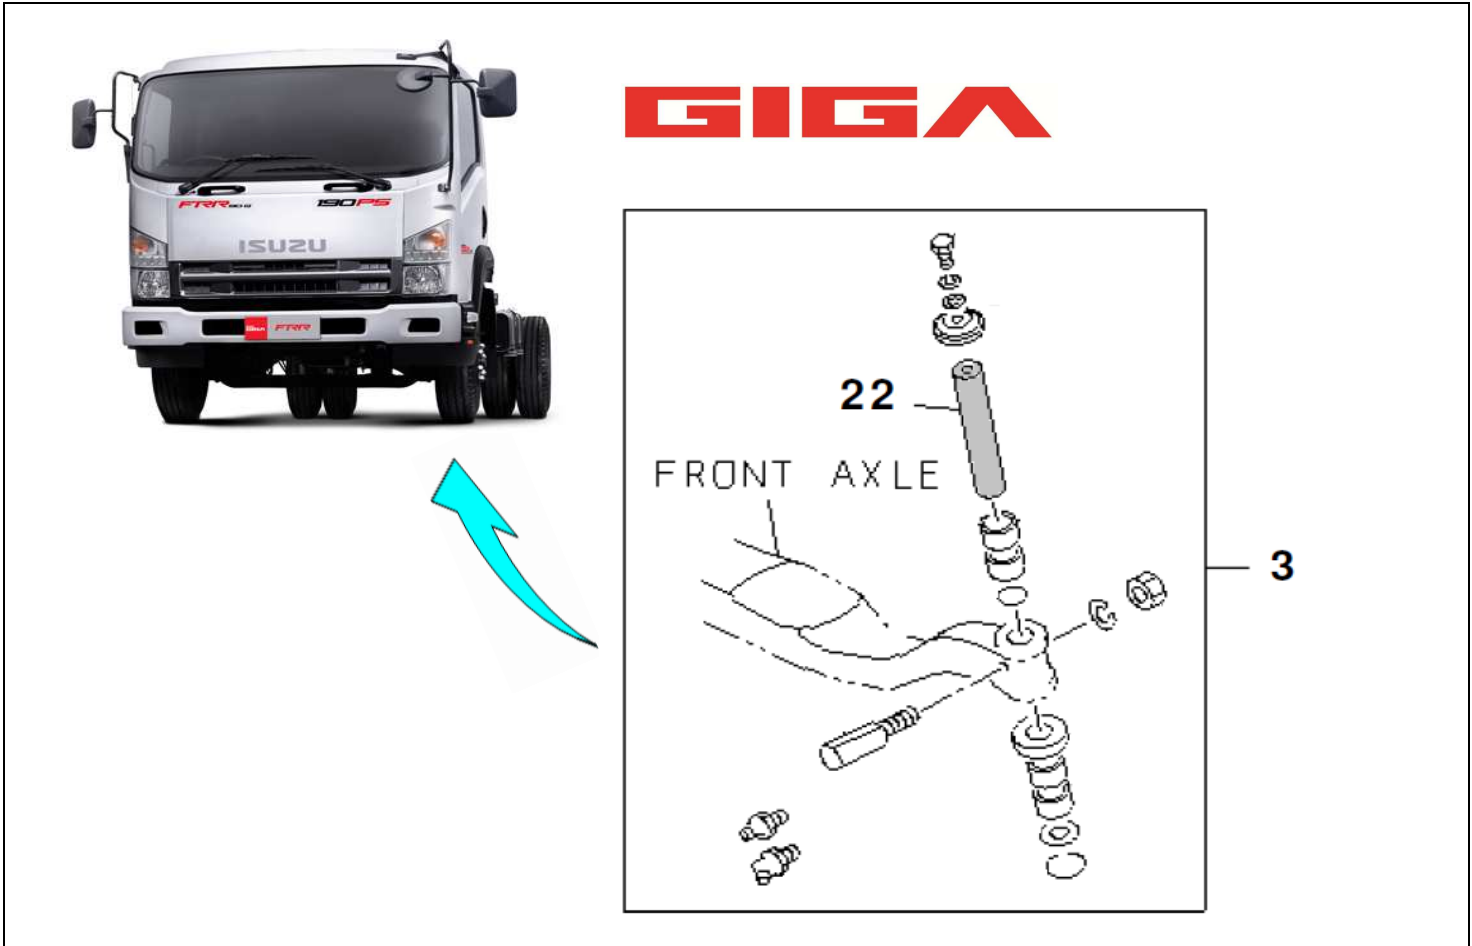

# PART INFORMATION

No : 053 / PI / PART / IAMI / X / 2012  
 Tanggal : 15 Okt 2012  
 Perihal : DISASSY PIN; KING FRT AXLE FRR90 GIGA

**FIG.NO : 4-10 FRONT AXLE**

NO	PART NEW	DESCRIPTION	FIG No.	KEY NO.	APPLIED DATE	RETAIL	REMARKS
1	1-87831 295-1	KING PIN SET RH FRR90	4-10	3	1103-	1.500.000	
2	1-87831 296-1	KING PIN SET LH FRR90	4-10	3	1103-	2.000.000	
3	1-43161 003-2	PIN; KING, FRT AXLE FRR	4-10	22	1103-	360.000	