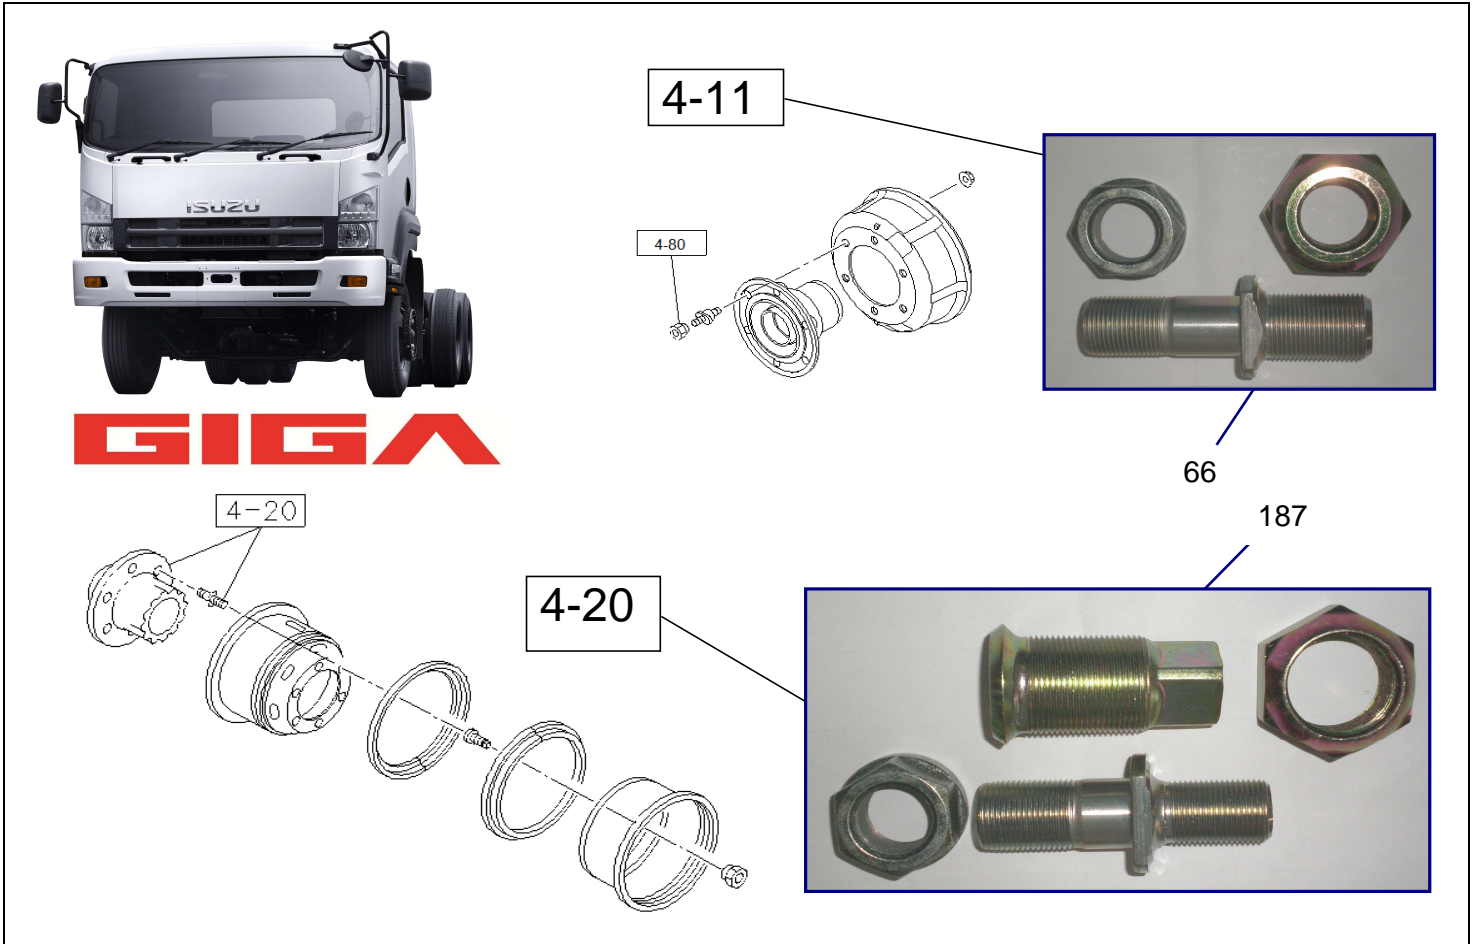

PART INFORMATION

No : 054 / PI / PART / IAMI / X / 2012
Tanggal : 18 Okt 2012
Perihal : DISASSY PIN WHEEL SET F# GIGA

FIG.NO : 4-11 FRONT HUB AND DRUM & 4-20 REAR AXLE

NO	PART NEW	DESCRIPTION	FIG No.	KEY NO.	APPLIED DATE	RETAIL	REMARKS
1	1-87412 285-0	WHEEL PIN SET; R FRR	4-11	66	1206-	155.000	0-42331 112-A (PART OLD)
2	1-87412 286-0	WHEEL PIN SET; L FRR	4-11	66	1206-	155.000	0-42332 112-A (PART OLD)
3	1-87412 283-0	WHEEL PIN SET; R FTR,FVM,FVR,F	4-11	66	1206-	142.000	1-42331 109-A (PART OLD) FTR,FVR,FVM,FVZ
4	1-87412 284-0	WHEEL PIN SET; L FTR,FVM,FVR,F	4-11	66	1206-	142.000	1-42332 109-A (PART OLD) FTR,FVR,FVM,FVZ
5	1-87412 287-0	PIN SET; WHEEL,RR,R FRR	4-20	187	1206-	147.000	0-42331 106-A (PART OLD)
6	1-87412 288-0	PIN SET; WHEEL,RR,L FRR	4-20	187	1206-	147.000	0-42332 106-A (PART OLD)
7	1-87412 291-0	PIN SET; WHEEL,RR,R FTR	4-20	187	1206-	163.000	
8	1-87412 292-0	PIN SET; WHEEL,RR,L FTR	4-20	187	1206-	163.000	
9	1-87412 289-0	PIN SET; WHEEL,RR,R FVM,FVR,FV	4-20	187	1206-	157.000	1-42331 110-A (PART OLD) FVR,FVM,FVZ
10	1-87412 290-0	PIN SET; WHEEL,RR,L FVM,FVR,FV	4-20	187	1206-	157.000	1-42332 110-A (PART OLD) FVR,FVM,FVZ