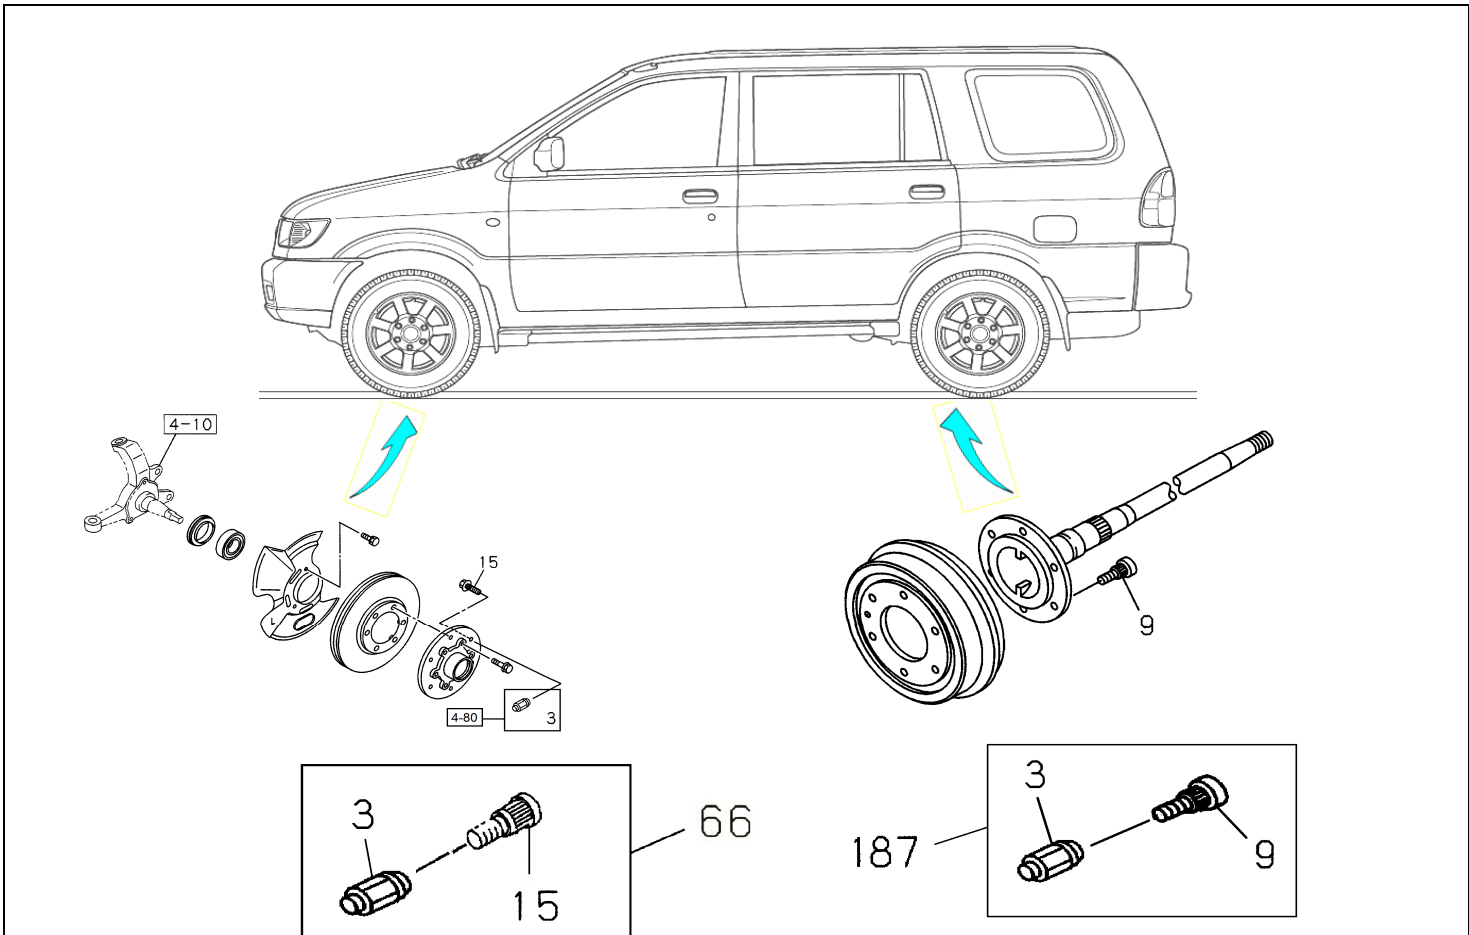

PART INFORMATION

No : 060 / PI / PART / IAMI / X / 2012
Tanggal : 22 Okt 2012
Perihal : DISASSY PIN WHEEL SET TBR541

FIG.NO : 4-11 FRONT ROTOR & 4-20 REAR AXLE

NO	PART NEW	DESCRIPTION	FIG No.	KEY NO.	APPLIED DATE	RETAIL	REMARKS	
1	8-97333 108-0	NUT; WHEEL, FRT AXLE	4-80	3	0008-	44.000	TBR541 WAGON	
	8-94200 216-0				0612-	11.500	TBR54 PICK UP	
2	8-97944 831-0	PIN; WHEEL, RR AXLE	4-20	9	0008-	15.500	TBR541 WAGON	
	8-97213 870-0				0612-	15.500	TBR54 PICK UP	
3	8-97944 564-0	PIN; WHEEL, FRT AXLE	4-11	15	0008- 0612-	14.000	TBR541 WAGON TBR54 PICK UP	
4	5-87411 900-0	WHEEL PIN SET, FRONT	4-11	66	1209-	#N/A	TBR541 WAGON	
	5-87411 890-0					#N/A	TBR54 PICK UP	
5	5-87411 901-0	PIN SET; WHEEL,RR	4-20	187	1209-	#N/A	TBR541 WAGON	
	5-87411 899-0					#N/A	TBR54 PICK UP	
		<i>Note : (#N/A) ----> harga menyusul.</i>						