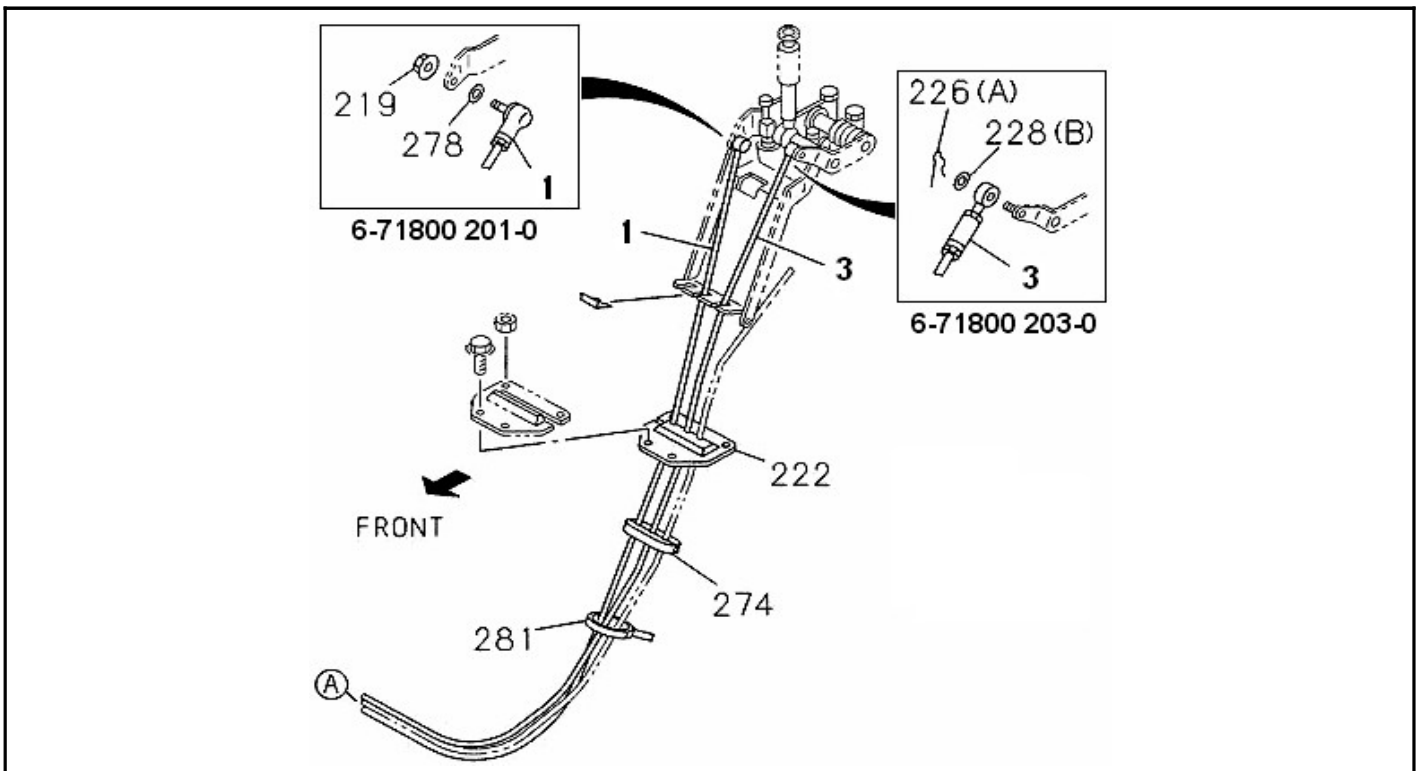

INTERNAL PART INFO
ISUZU ASTRA DOMESTIC GENUINE

No : 03/IAMI/IADG/VI/2010

Tanggal : 25 Juni 2010

Perihal : CABLE SHIFT & SELECT IADG

FIG.NO : 2-36 CABLE SHIFT & SELECT

NO	PART NUMBER	DESCRIPTION	Fig Key	Key	TYPE	APPL DATE	REMARKS
1	I6-71800 201-0	CABLE; SHIFT TRANS CONT	2-36	1	4JB1	9312-	NHR55, NKR55 EURO2
2	I6-71800 203-0	CABLE; SELECT TRANS CONT	2-36	3	4JB1	9312-	NHR55, NKR55 EURO2
<p>Note:</p> <p>Material Packaging</p> <p>IP-GK000 000-0 PLS-50 X 65 X 0,6, ISUZU Item 1 & 2</p> <p>Mohon dibuka PO nya ke Central Inti Globalindo (300140)</p>							