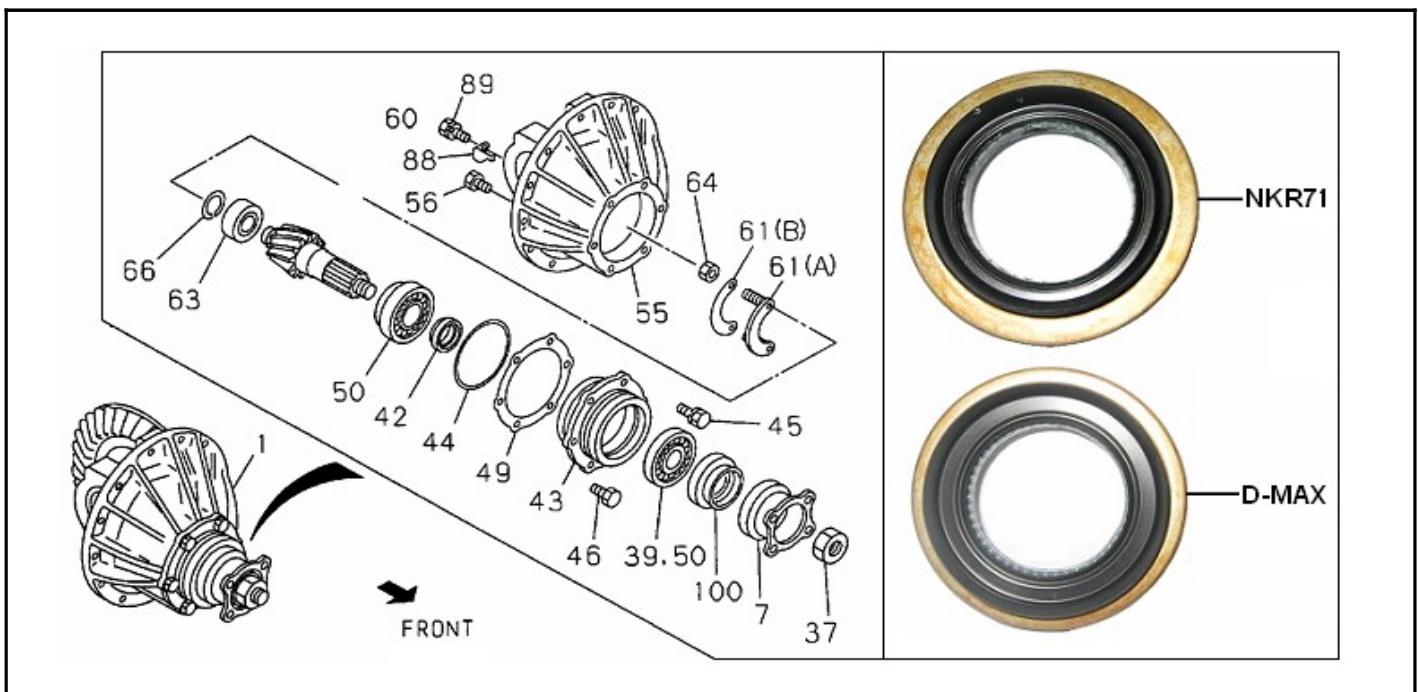

INTERNAL PART INFO

ISUZU ASTRA DOMESTIC GENUINE

No : 06/IAMI/IADG/VI/2010

Tanggal : 25 Juni 2010

Perihal : REAR FINAL DRIVE IADG

FIG.NO : 4-25 REAR FINAL DRIVE

NO	PART NUMBER	DESCRIPTION	Fig Key	Key	TYPE	APPL DATE	REMARKS
1	I6-09625 484-0	SEAL; OIL, FINAL PINION	4-25	100	4HF1	9410-	NKR66, NKR71E2
2	I6-97328 648-0	SEAL; OIL, FINAL PINION	4-25	100	D-MAX	0412-	D-MAX, NHR55
Note:							
Material Packaging							
IP-GH000 000-D		PLS-17 X 22 X 0,6, ISUZU		Item No. 1			
IP-GQ000 000-D		PLS-10 X 12 X 0,6, ISUZU		Item No. 2			
Mohon dibuka PO nya ke Central Inti Globalindo (300140)							