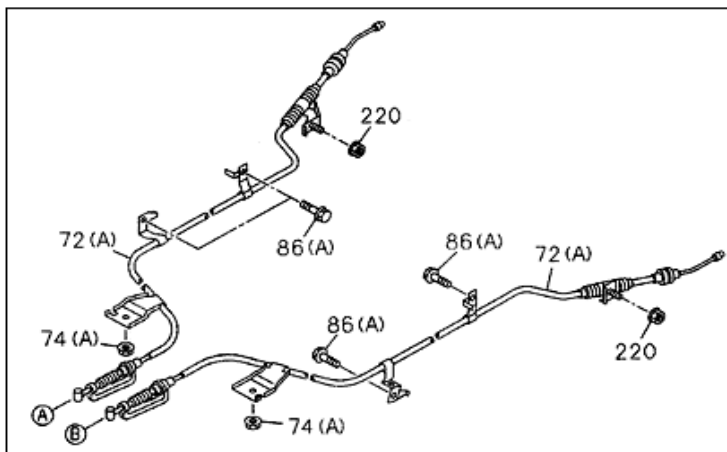

INTERNAL PART INFO
ISUZU ASTRA DOMESTIC GENUINE

No : 07/IAMI/IADG/VII/2010

Tanggal : 20 Juli 2010

Perihal : PARKING BRAKE CONTROL IADG

FIG.NO : 3-11 PARKING BRAKE CONTROL

| NO | PART NUMBER | DESCRIPTION | Fig Key | Key | TYPE | APPL DATE | REMARKS |
|---|----------------|----------------------|---------|-----|------------|-----------|-----------|
| 1 | I6-98007 010-1 | CABLE; PARKING BRAKE | 3-11 | 72A | D-MAX | 0307- | RH, D-MAX |
| 2 | I6-98007 011-1 | CABLE; PARKING BRAKE | 3-11 | 72A | D-MAX | 0307- | LH, D-MAX |
| Note: Material Packaging IP-GK000 000-0 PLS-50 X 65 X 0,6, ISUZU | | | | | Item 1 & 2 | | |
| Mohon dibuka PO nya ke Central Inti Globalindo (300140) | | | | | | | |