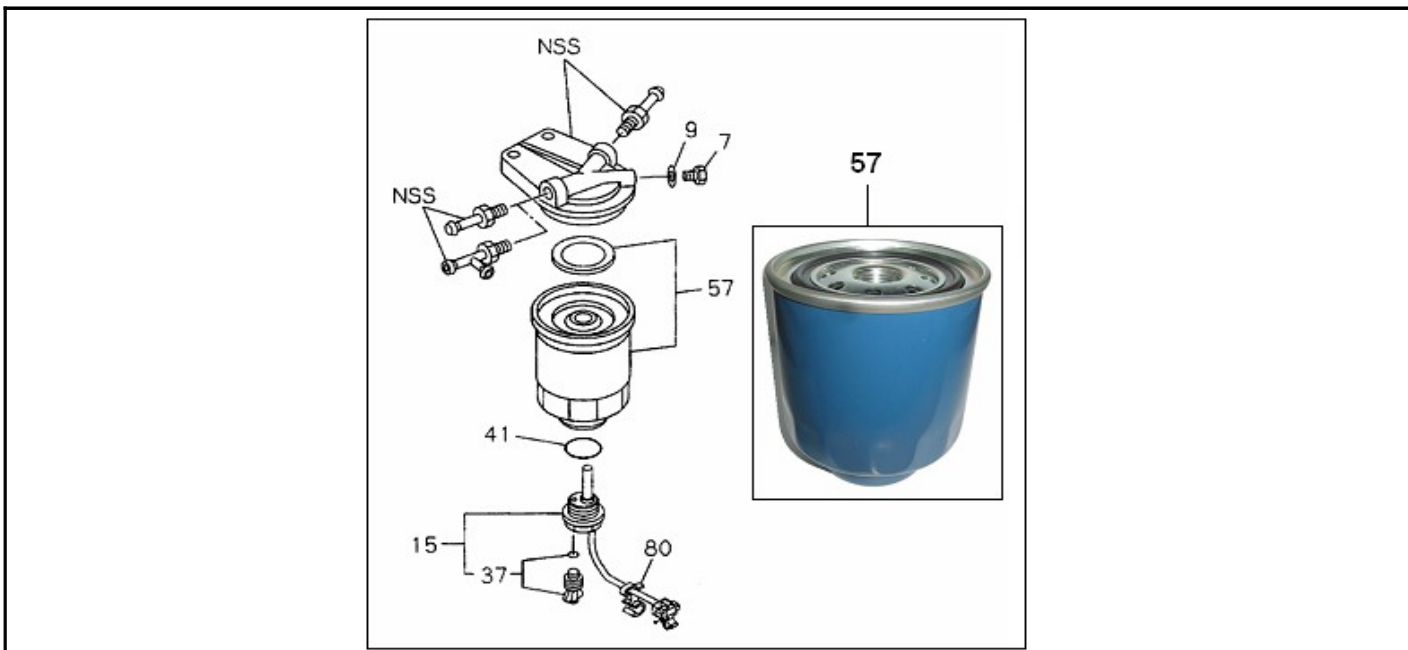

INTERNAL PART INFO
ISUZU ASTRA DOMESTIC GENUINE

No : 08/IAMI/IADG/VII/2010

Tanggal : 27 Juli 2010

Perihal : WATER SEDIMENTER FUEL IADG

FIG.NO : 1-45 WATER SEDIMENTER FUEL

NO	PART NUMBER	DESCRIPTION	Fig Key	Key	TYPE	APPL DATE	REMARKS
1	I6-97288 947-0	CARTRIDGE KIT; FUEL FILTER	1-45	57	D-MAX	0307-	4JH1
Note: Material Packaging Dus dari PT Selamat Sempurna Mohon dibuka PO nya ke PT Selamat Sempurna (300075) 500 pcs							