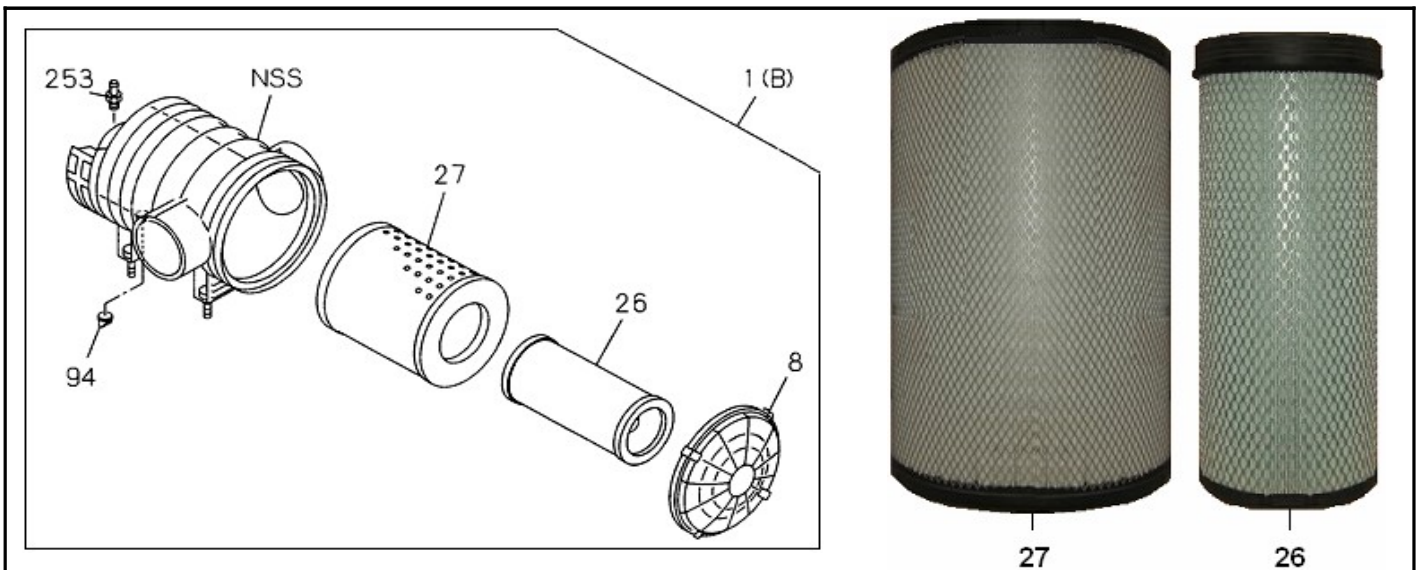

**INTERNAL PART INFO**  
**ISUZU ASTRA DOMESTIC GENUINE**

No : 11/IAMI/IADG/X/2010

Tanggal : 19 Oktober 2010

Perihal : AIR CLEANER IADG

**FIG.NO : 1-30 AIR CLEANER**

NO	PART NUMBER	DESCRIPTION	Fig Key	Key	TYPE	APPL DATE	REMARKS
1	I1-14215 217-A	FILTER; ACL, INNER	1-30	26	CYZ	0604-	CYZ
2	I1-14215 203-A	FILTER; ACL, OUTER	1-30	27	CYZ	0604-	CYZ
<p><b>Mohon dibuka PO nya ke Selamat Sempurna ( 300075 )</b>  <b>Masing-masing 50 pcs</b>  <b>Packaging Dus dari Vendor</b></p>							