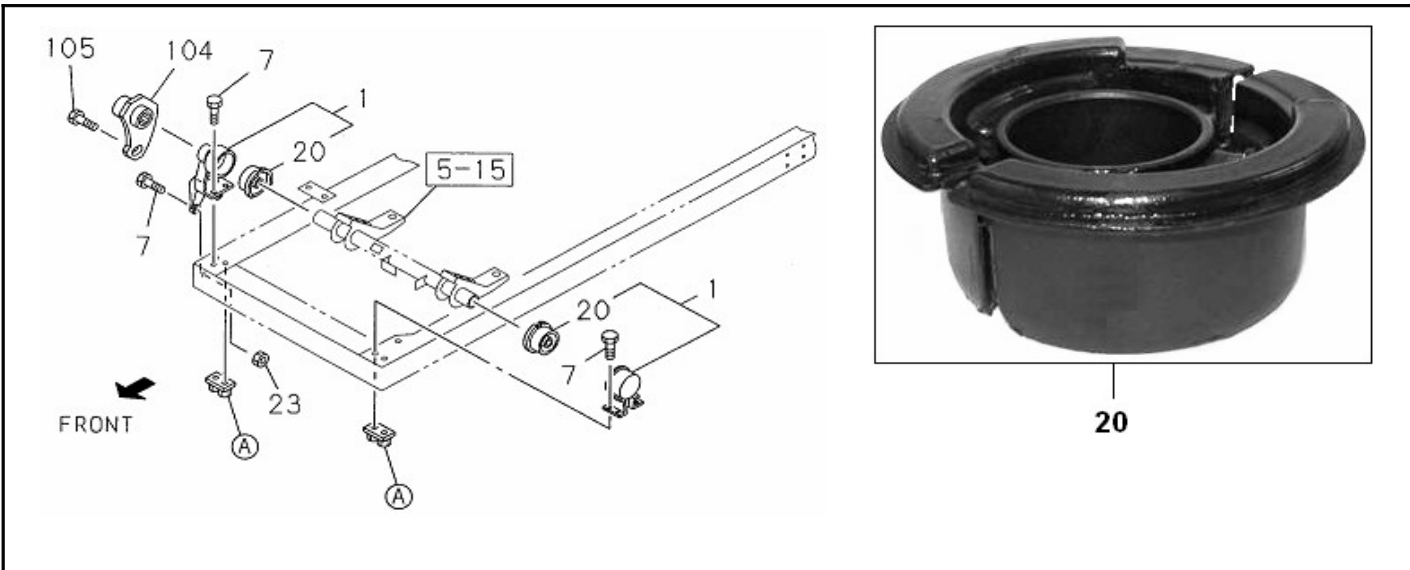

INTERNAL PART INFO
ISUZU ASTRA DOMESTIC GENUINE

No : 14/IAMI/IADG/II/2011

Tanggal : 07 Februari 2011

Perihal : RUBBER MOUNTING CAB BRKT IADG

FIG.NO : 5-10 RUBBER MOUNTING CAB BRKT

NO	PART NUMBER	DESCRIPTION	Fig Key	Key	TYPE	APPL DATE	REMARKS
1	I6-97033 368-0	RUBBER; MTG, CAB BRKT	5-10	20	N series	9312-	N SERIES
Note: Material Packaging IP-GH000 000-D PLS-17 X 22 X 0,6, ISUZU Mohon dibuka PO nya Order pertama 20 pcs							