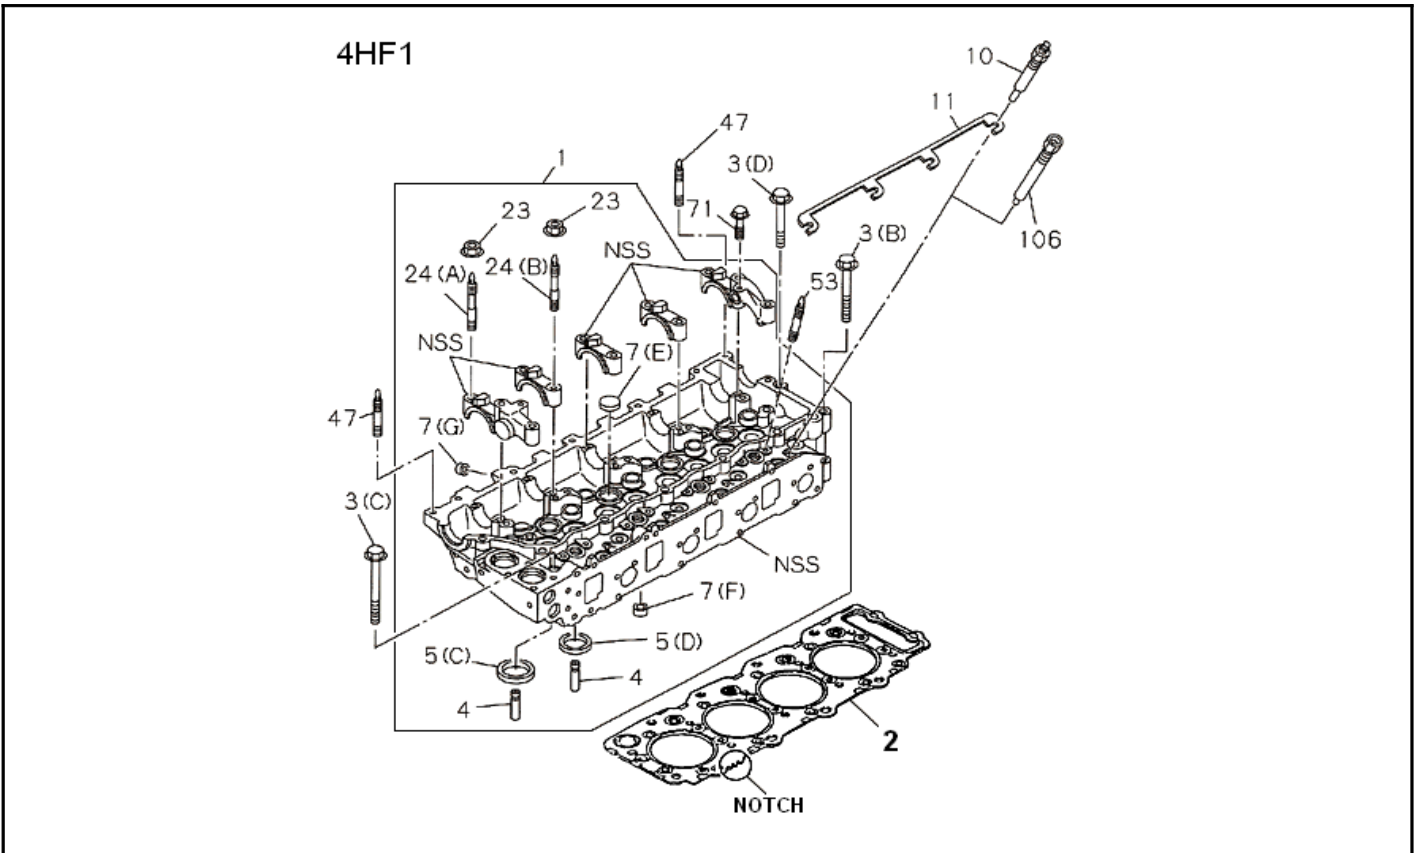

INTERNAL PART INFO

ISUZU ASTRA DOMESTIC GENUINE

No : 15/IAMI/IADG/II/2011

Tanggal : 28 Februari 2011

Perihal : GASKET CYLINDER HEAD IADG

FIG.NO : 0-11 CYLINDER HEAD

NO	PART NUMBER	DESCRIPTION	Fig Key	Key	TYPE	APPL DATE	REMARKS
1	I6-97105 873-0	GASKET; CYL HD, NKR66	0-11	2	4HF1	9410-	T=1.80 2-NOTCH (NKR66)
Note: Material Packaging Dari Vendor Mohon dibuka PO nya Order pertama 50 pcs							