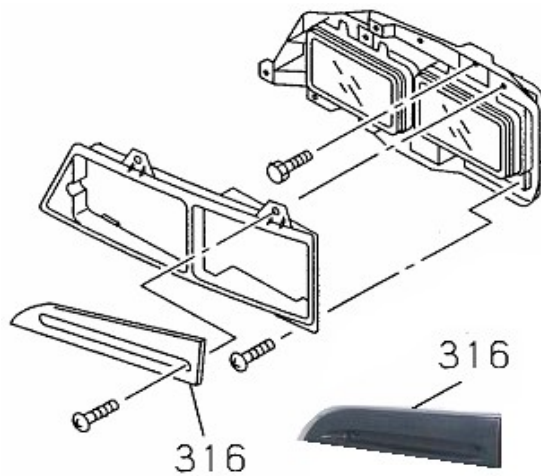

# INTERNAL PART INFO

## ISUZU ASTRA DOMESTIC GENUINE

No : 16/IAMI/IADG/II/2011

Tanggal : 28 Februari 2011

Perihal : ORNAMENT HEADLAMP IADG

**FIG.NO : 8-01 LAMP; FRONT AND FRONT SIDE**

NO	PART NUMBER	DESCRIPTION	Fig Key	Key	TYPE	APPL DATE	REMARKS
1	I6-41098 209-0	ORNAMENT; HEAD LAMP	8-01	316	4HG1	0908-	RH, N series Euro2 ( Black )
2	I6-41099 209-0	ORNAMENT; HEAD LAMP	8-01	316	4HG1	0908-	LH, N series Euro2 ( Black )
Note: <b>Material Packaging</b> IP-GA000 000-D PLS-15 X 70 X 0,6, ISUZU  <b>Mohon dibuka PO nya Order pertama 20 pcs</b>							